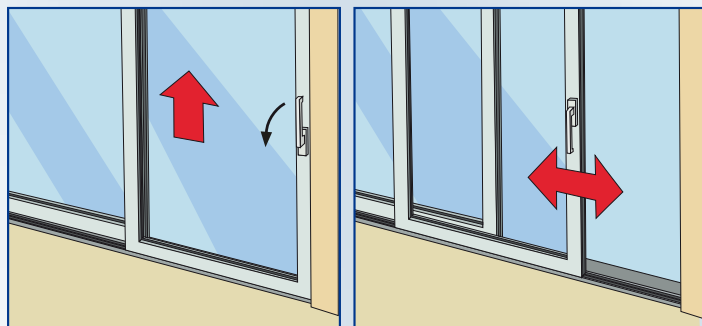

hliníkové dvere

o k n á a d v e r e

viac ako **20 rokov** na trhu

Zdvížno posuvný hliníkový systém Heroal 170

Výnimočné optické prepojenie interiéru so záhradou alebo terasou

V praxi osvedčený a jednoduchý systém obsluhy.
Presvedčte sa sami.