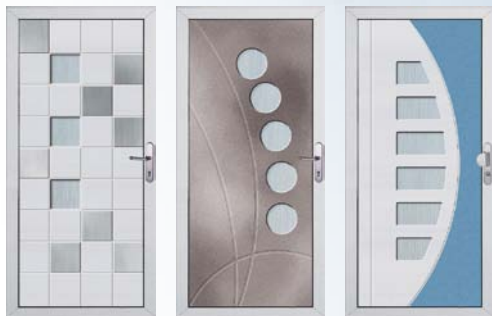

hliníkové dvere

o k n á a d v e r e

viac ako **20 rokov** na trhu

Hliníkový systém 110E

Spoločný systém pre vchodové dvere s tepelnou izoláciou

systemy s hliníkovými výplňami GAVA

Bezpečné spojenie, vysoká stabilita a optimálna tepelná izolácia

3-bodový systém uzamykania je štandardom vo vchodových dverách Slovaktual

Vhodné v kombinácii s plastovými oknami Slovaktual PASIV
Stavebná hĺbka 72 mm

viac ako 10-ročné skúsenosti s výrobou hliníkových dverí
spoločný systém nemeckého výrobcu **heroyal**