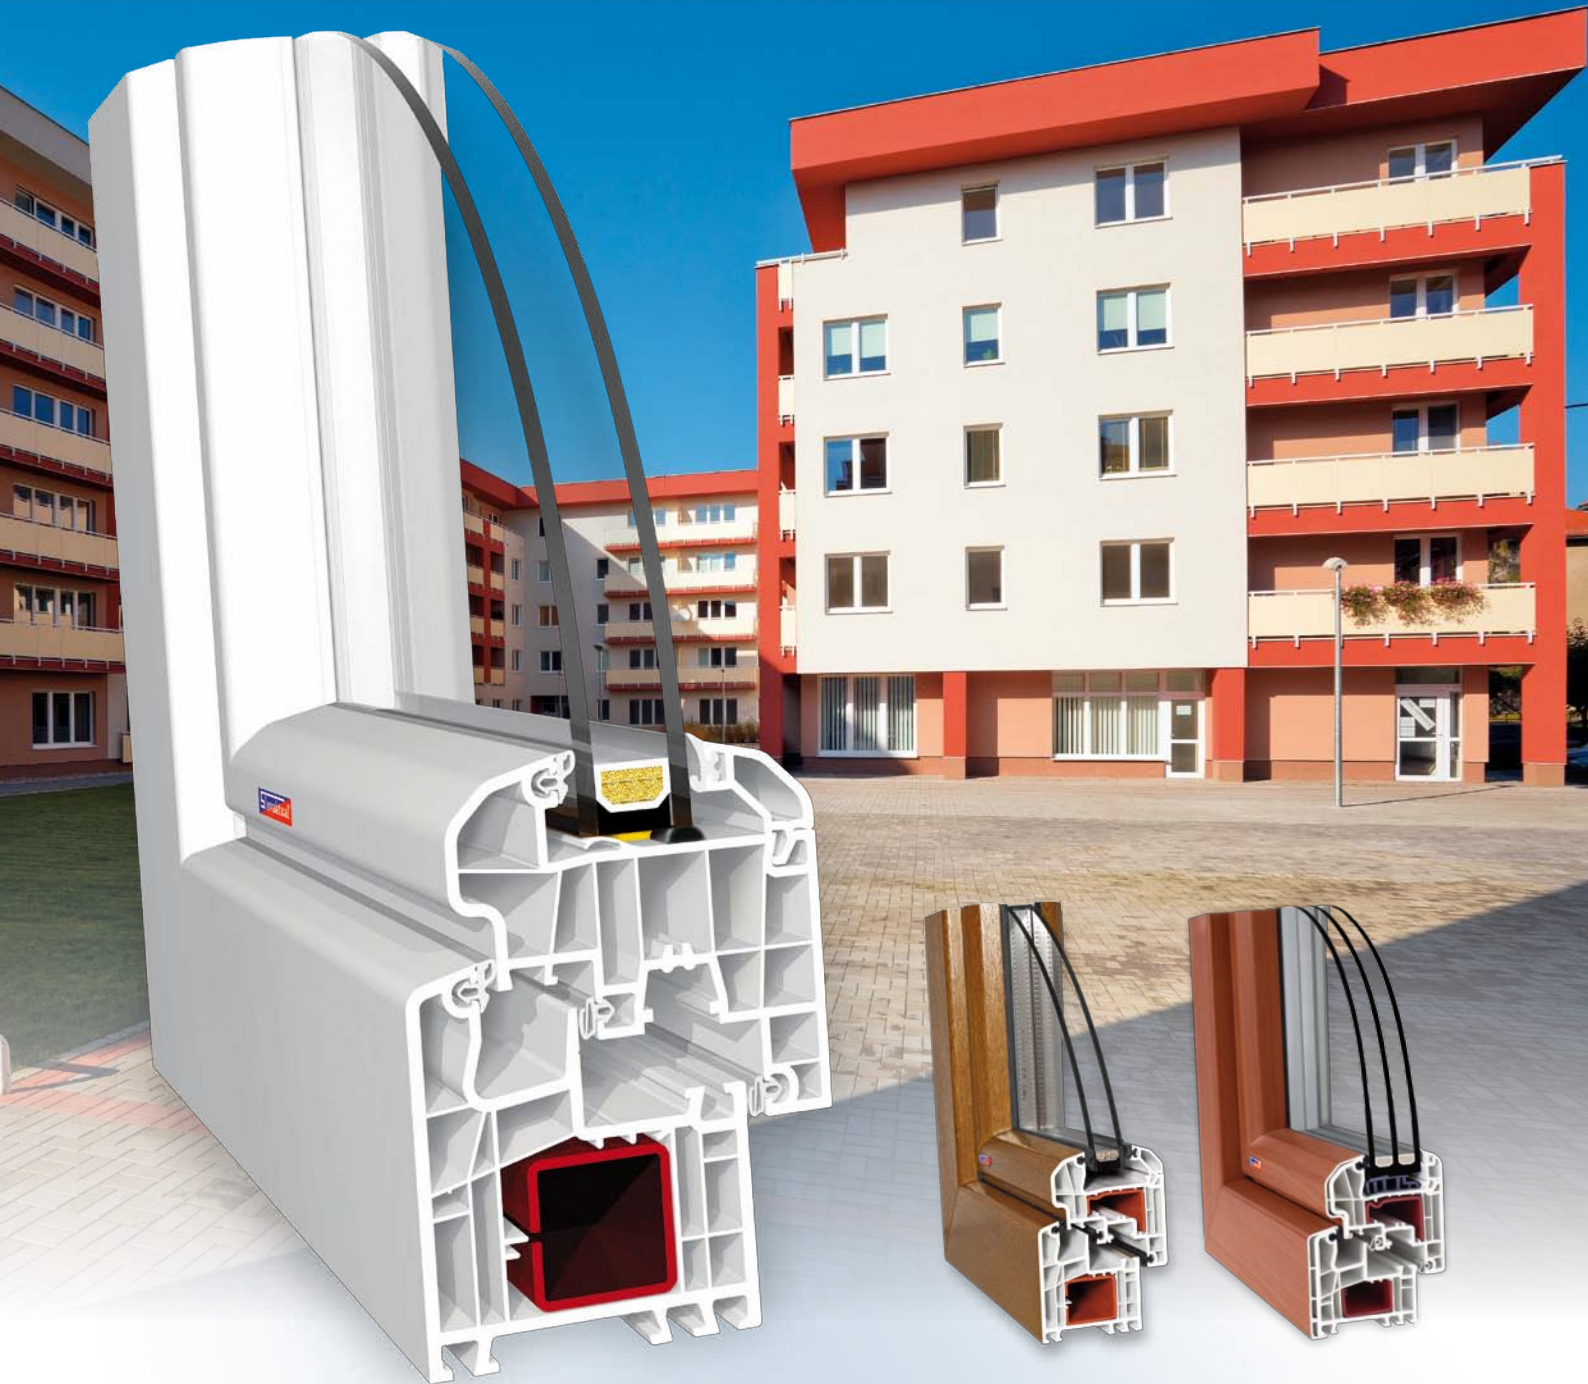

okná pre život

o k n á a d v e r e

Slovaktual®

viac ako **20 rokov** na trhu

Slovaktual STANDARD - OL

Štandardný systém
s vynikajúcimi tepelnoizolačnými
vlastnosťami

www.slovaktual.eu

SLOVAKTUAL s. r. o., 972 16 Pravenec 272, tel.: 046/ 544 7432, 544 7916, e-mail: slovaktual@slovaktual.sk