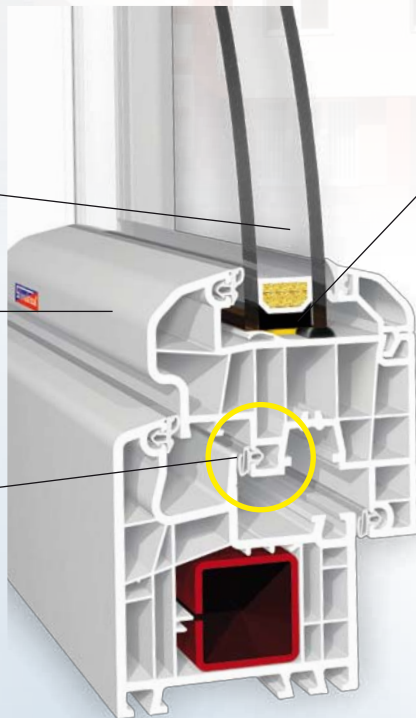

.....**stredové tesnenie**

podstatne zvyšuje hodnotu tepelnej izolácie, zvyšuje vodotesnosť pred hnaným dažďom - profil odoláva zatekaniu až do **1250 Pa**, pevná prepážka bráni vypáčeniu kovania pri vlámaní, chráni kovanie pred vplyvom počasia

Všetky rozmerové kombinácie profilov umožňujú na želanie doplniť zvonku ALU-clip s úpravou striekaním podľa farebnej škály RAL.

klbové spojenie pre ľubovoľný uhol medzi oknami

spoj dvoch okien pod 90° uhlom