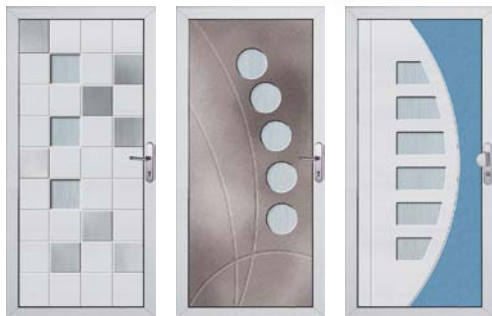

hliníkové dvere

o k n á a d v e r e

viac ako **20 rokov** na trhu

Hliníkový systém heroal 72

Spoločný systém pre vchodové dvere s tepelnou izoláciou

systémy s hliníkovými výplňami GAVA

Bezpečné spojenie, vysoká stabilita a optimálna tepelná izolácia

3-bodový systém uzamykania je štandardom vo vchodových dverách Slovaktual

Vhodné v kombinácii s plastovými oknami Slovaktual PASIV
Stavebná hĺbka 72 mm

viac ako 10-ročné skúsenosti s výrobou hliníkových dverí
spoľahlivý systém nemeckého výrobcu **heroal**

Výnimočné optické prepojenie
interiéru so záhradou alebo
terasou

Ideálne riešenie na vyplnenie väčších stavebných otvorov

Možnosť zasklenia dvoj- a trojsklom

Výrazné presvetlenie interiéru

Šetrenie priestoru na manipuláciu