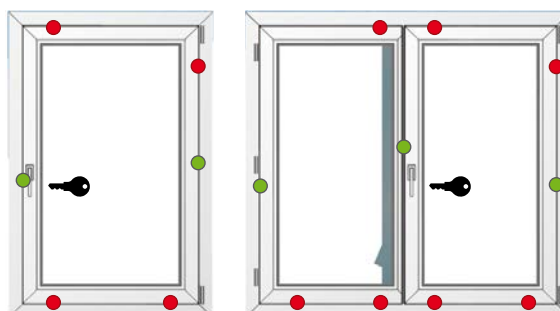

#### Základná bezpečnosť

Izolačné sklo už v štandarde vlepujeme do krídla po celom jeho obvode. Tabuľa skla sa preto nedá z krídla vytlačiť von a okno je odolnejšie proti vlámaniu. Pevná stredová prepážka výrazne obmedzuje prístup náradia na vypáčenie celého krídla z rámu. V základnej verzii montujeme jeden bezpečnostný uzamykací čap v tvare hríbika.

= Normálne uzamykacie časti

= Bezpečnostné uzamykacie časti

#### RC 1 N

Hrúbikové čapy fixujú okenné krídlo bezpečne do rámu vďaka 4-bodovému uzamknutiu. Spoločne s uzamykateľnou kľučkou ako aj so štulpovým zámkom pri 2-krídlovom okne spĺňajú okná s týmito bezpečnostnými opatreniami triedu bezpečnosti RC1N.