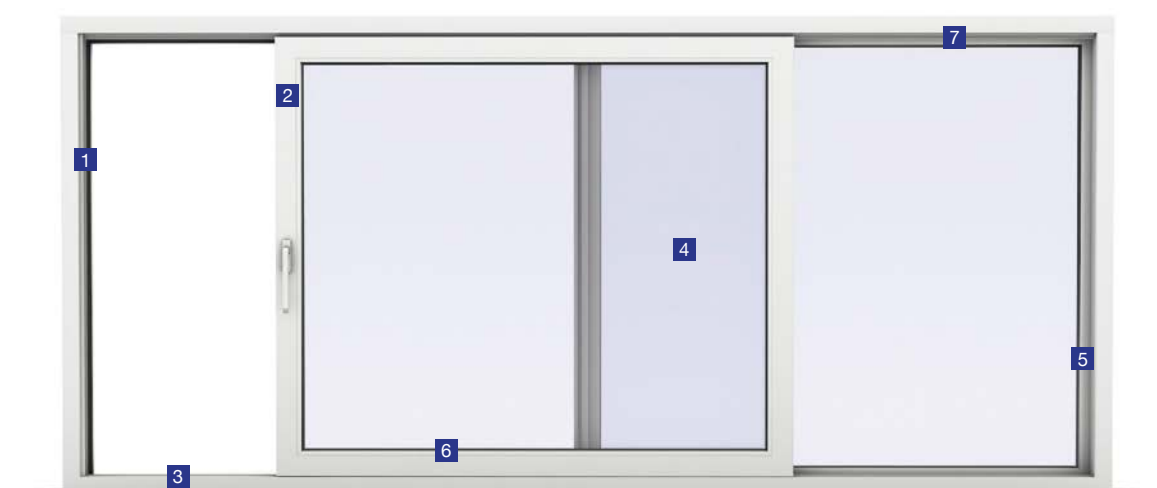

Technické údaje

	HST 76	HST 88
Index prechodu tepla Standard	U celých dverí (U_w) od 0,75 W/(m²K) U rámu (U_f) 1,35 W/(m²K)	U celých dverí (U_w) od 0,74 W/(m²K) U rámu (U_f) 1,28 W/(m²K)
Index prechodu tepla XL-optic	U celých dverí (U_w) od 0,70 W/(m²K) U rámu (U_f) 1,30 W/(m²K)	U celých dverí (U_w) od 0,73 W/(m²K) U rámu (U_f) 1,45 W/(m²K)
Zvuková izolácia	R_w HST do 42 dB	R_w HST do 43 dB
Odolnosť voči zaťaženiu vetrom	Trieda C1/B2, podľa EN 12208	Trieda C1/B2, podľa EN 12208
Vodotesnosť	Trieda 9A, podľa EN 12208	Trieda 9A, podľa EN 12208
Prievzdušnosť	Trieda 4, podľa EN 12207	Trieda 4, podľa EN 12207
Bezpečnosť	až do RC2	až do RC2

POZNÁMKA: Hodnoty U_w pre HST 76 a 88 sa vzťahujú k schéme A a sú vypočítané pre rozmer 4500 mm x 2300 mm pri použití trojskla s $U_g = 0,5$ W/(m²K).