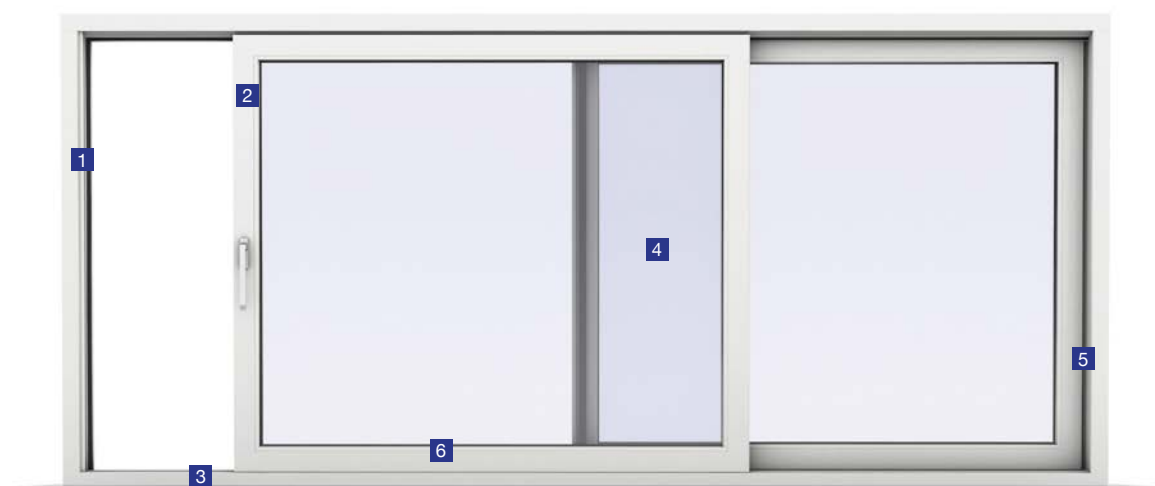

Technické údaje

1 Moderný dizajn

Inovatívne zdvížno-posuvné dvere s nízkou pohľadovou výškou. Možnosť doplniť o hliníkový klip.

2 Vynikajúca tepelná izolácia

Spojením plastového 5-komorového profilu s U_f od 1,28 W/(m²K) a izolačného trojskla dosahujeme mimoriadne hodnoty tepelnej izolácie.

3 Bez prekážok

Bezbariérový prah s vysokým stupňom izolácie a tesnosti.

4 Multifunkčné sklá

Bezpečnostné izolačné sklá okrem tepelnej izolácie poskytujú aj ochranu proti hluku. Sklá s optimálnym solárnym faktorom prispievajú k energeticky hospodárnemu bývaniu.

5 Stabilita a spoľahlivosť

Veľkokorozmerné ocelové výstuhy zaručujú vysokú pevnosť a dlhodobú funkčnosť.

6 Optimálna tesnosť

Kvalitné obvodové tesnenie a ďalšie tesniace prvky zaručujú vysokú vodotesnosť a izoláciu voči chladnému vzduchu a prefukovaniu aj po mnohých rokoch.

7 XL-optic

Veľmi úzky profil a integrované rámové zasklenie fixnej časti umožňuje získať maximum svetla.