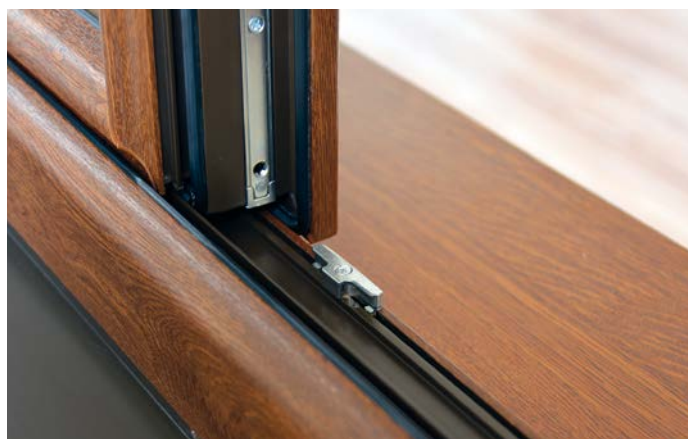

Mriežky

Priamo vo vnútri skla alebo nalepené na skle, pri navrhovaní vášho okna ponúka Slovaktual niekoľko možností. Všetko závisí od vašich predstáv a vkusu, prípadne od požiadaviek pamiatkového úradu.

Skryté kovanie

Moderná architektúra kladie vysoké nároky aj na ten najmenší detail. Pánty zabudované v ráme okna významne prispievajú k elegantným a čistým líniam. Bez kompromisov vo funkčnosti, nosnosti alebo v miere opotrebenia. Naopak. Vďaka svojej vysokej nosnosti je možné ich použiť aj vo väčších oknách s trojitým zasklením.

Jadro

Ak by ste sa rozhodli pre okno v obojstrannej laminácii, môžete si tiež zvoliť jadro vo farbe biela, hnedá alebo okrová.