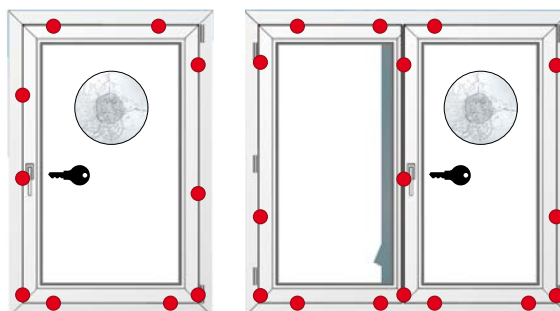

RC 2

Na rozdiel od triedy RC2N, musí mať okno v tejto triede aj bezpečnostné zasklenie P4A podľa normy EN 356. takto zabezpečené okná ponúkajú vysoký stupeň ochrany a bezpečnosti pre oblasti ohrozené vlámaním, predovšetkým v prízemných podlažiach.