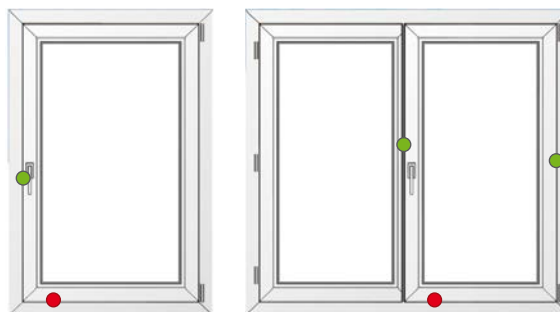

Zvonku aj zvnútra.

Môj Pocit bezpečia

Úrovně zabezpečenia

(RC triedy podľa STN EN 1627-30)

Základná bezpečnosť

Izolačné sklo už v štandarde vlepujeme do krídla po celom jeho obvode. Tabuľa skla sa preto nedá z krídla vytlačiť von a okno je odolnejšie proti vlámaniu. Pevná stredová prepážka výrazne obmedzuje prístup náradia na vypáčenie celého krídla z rámu. V základnej verzii montujeme jeden bezpečnostný uzamykací čap v tvare hríbika.

= Normálne uzamykacie časti

= Bezpečnostné uzamykacie časti