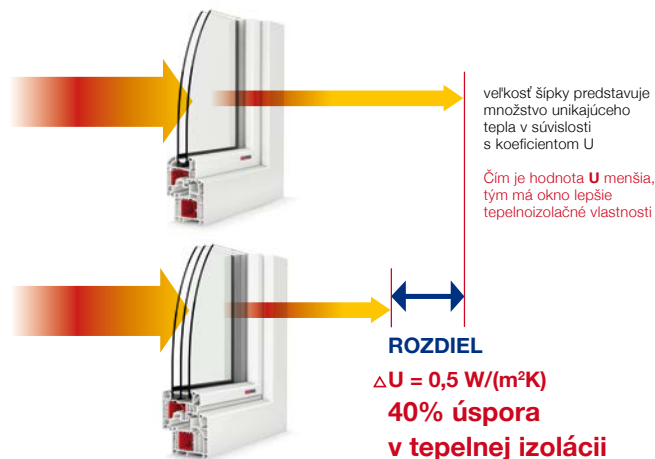

Nízkoenergeticky a hospodárne.

Môj Profit

Šetrite životné prostredie aj vašu peňaženku. So správnymi oknami môžete každoročne dosiahnuť veľké úspory.

Tepelná izolácia

Tepelnoizolačné vlastnosti okna vyjadruje súčiniteľ prestupu tepla (U_w) celým oknom. Hodnota U_w udáva množstvo tepla, ktoré unikne cez plochu 1 m^2 okna pri rozdieli teplôt vonkajšieho a vnútorného prostredia o 1 stupeň Kelvina.

Čím je hodnota U_w menšia, tým má okno lepšie tepelnoizolačné vlastnosti, t. j. cez okno nám unikne menej tepelnej energie do exteriéru.

Jednotka pre U_w je $\text{W}/(\text{m}^2\text{K})$.

STANDARD CL

$U_w = 1,2 \text{ W}/(\text{m}^2\text{K})$

skúšobný protokol Rosenheim
č. 403 31534/5

PASIV HL

$U_w = 0,7 \text{ W}/(\text{m}^2\text{K})$

skúšobný protokol Rosenheim
č. 403 31534/3