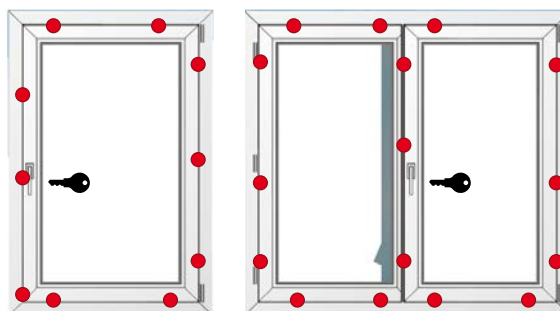

RC 2 N

V tejto bezpečnostnej triede musí okno odolať minimálne 3 minútam fyzického násillia zlodca, ktorý používa jednoduché náradie na páčenie (napr. skrutkovač, kliešte). Okno musí byť vybavené certifikovanou okennou kľučkou so zámkom alebo blokovacím tlačidlom s odolnosťou 100 Nm. Pod kľučku je vložená podložka, zabraňujúca jej odvrtaniu.