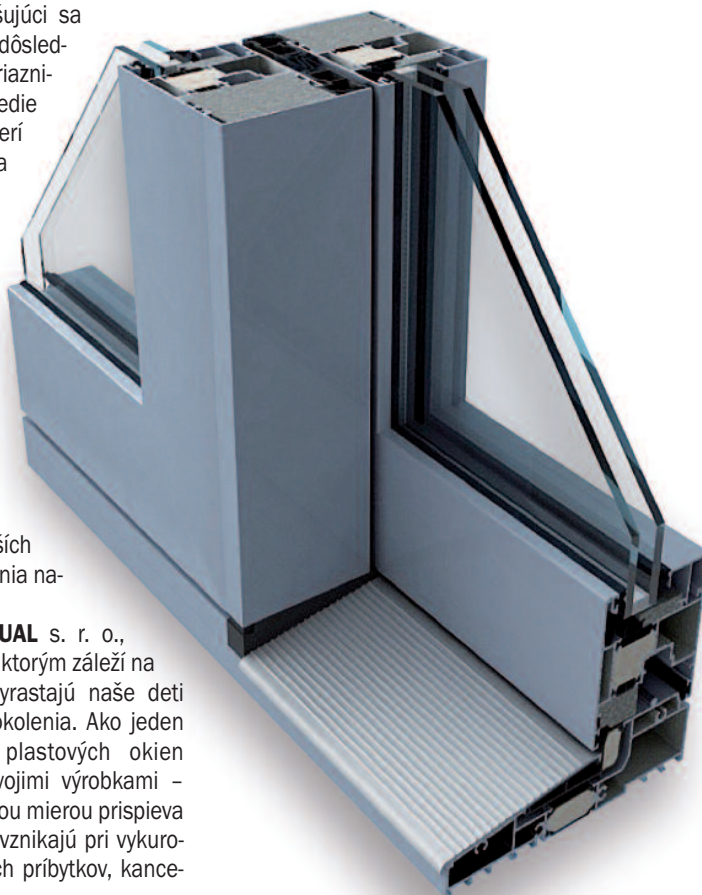

Exkluzívne posuvné dvere.

Zdvížno posuvný systém Heroal 170, ktorý ponúka výnimočné optické prepojenie interiéru so záhradou alebo terasou.

- bezbariérový prah,
- výška krídla až 3000 mm,
- možnosť dodatočného elektropohonu.