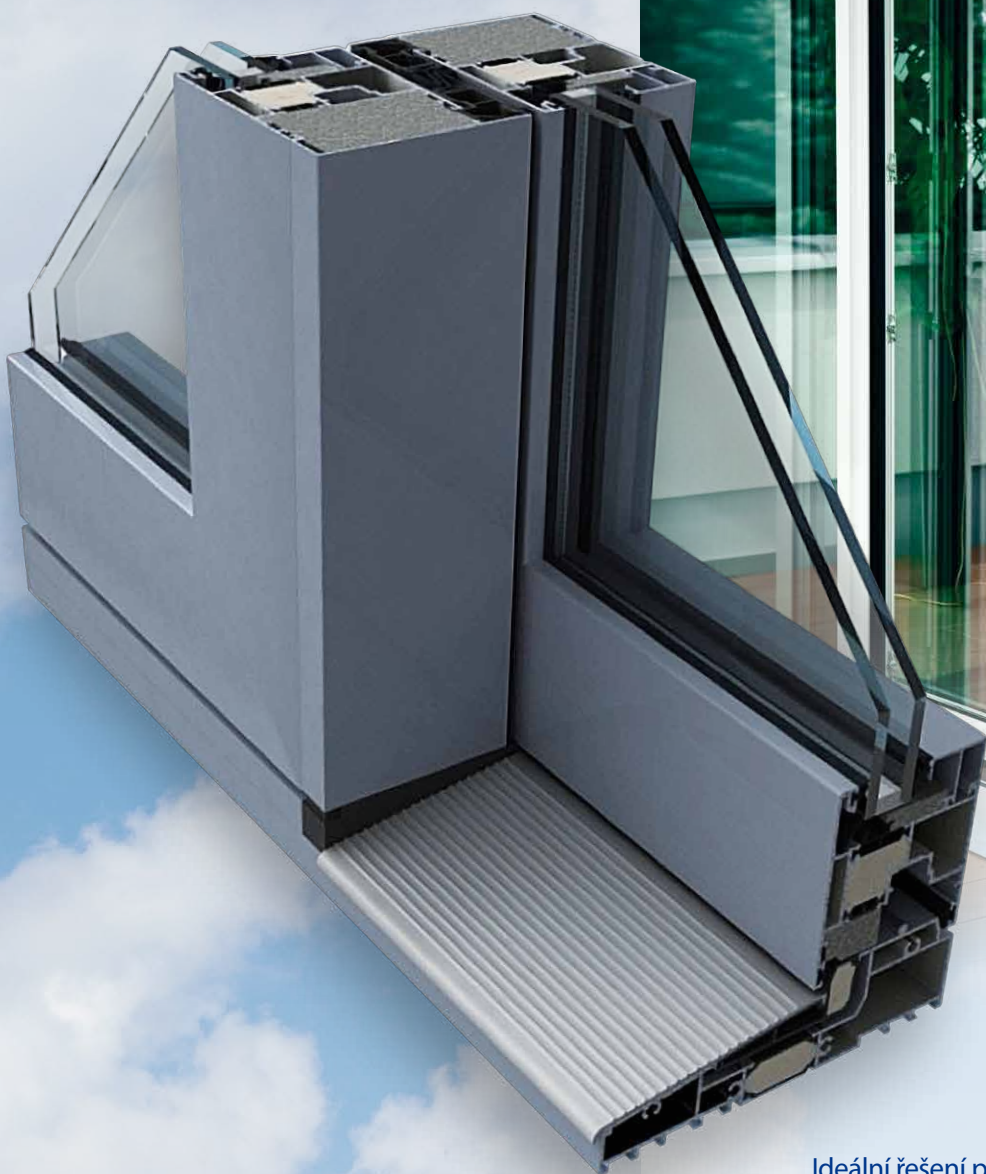

Hliníkové zdvížeň posuvné dveře heroal 77

Vyjímečné optické
propojení interiéru
se zahradou nebo terasou

Ideální řešení pro vyplnění větších stavebních otvorů

Bezbariérový práh, výška křídla až 3000 mm

Možnost zasklení dvoj- a trojsklem

Možnost dodatečného elektropohonu

Výrazné prosvětlení interiéru

Šetření prostoru pro manipulaci

Spojení s přírodou v každém ročním období

o k n a a d v e ř e

Slovaktual[®]

A leading brand of  AFG

www.slovaktual.eu