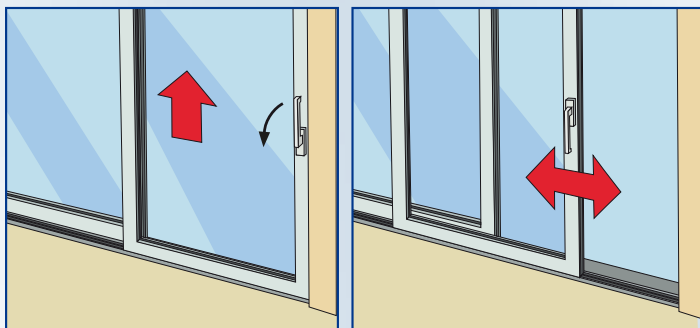

## hliníkové dveře

## Zdvižně posuvný hliníkový systém heroal 77

Výjimečné optické propojení  
interiéru se zahradou nebo  
terasou

V praxi osvědčený a jednoduchý systém obsluhy.  
Přesvědčte se sami.

...bezbariérový práh ....  
... výška křídla až 3000 mm ....  
..... možnost dodatečného elektropohonu ....

Ideální řešení pro vyplnění větších stavebních otvorů

Možnost zasklení dvoj- a trojsklem

Výrazné prosvětlení interiéru

Šetření prostoru pro manipulaci

Spojení s přírodou v každém ročním období