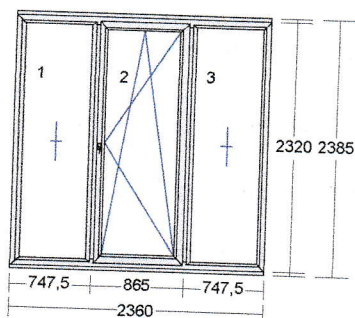

Cenová ponuka č.: **BALKBIEL**Zákazka :
Dňa : 31.3.2017

Pozícia č.	Množstvo (mj.)	Popis cena/ks	Zl'ava	Spolu €
------------	----------------	---------------	--------	---------

1) 1 ks

IDEAL 5000 2360 x 2320 mm

Pole číslo	Šírka	Výška
1.1	646	2190
2.1	714	2113
3.1	646	2190

2,360 m

166,00rozširovací profil bez výstuhy 35mm (140205)
biely
0,00**166,00***bez DPH***0,00**

2) 1 ks

IDEAL 8000 HL 2990 x 2040 mm

Rám: 4 x Rám 80mm 6K HL (180x05)
Křídlový systém: Křídlo 77mm HL (180x26), Fixné zasklenie (Fix)Farba dnu/von: biela / biela
Výplň: číre 4-16-4-16-4 U=0,6
číre 6-14-4-14-6 U=0,6Kovanie: OS lave (Premium)
FIX - Pevné v RámeMedz.rámik: AL
Rozměr skla:

Medz.rámik: AL

Rozměr skla:

Pole číslo	Šírka	Výška
1.1	468	1960
2.1	778	1862
3.1	468	1960

218,00**218,00**

4) 1 ks

IDEAL 8000 HL 780 x 2530 mm

Rám: 4 x Rám 80mm 6K HL (180x05)
 Křídlový systém: Fixné zasklenie (Fix), Křídlo 77mm HL (180x26)
 Farba dnu/von: biela / biela
 Výplň: 2 x číre 4-16-4-16-4 U=0,6
 Kovanie: FIX - Pevné v Ráme
 OS pravé (Premium)

Medz.rámik: AL

Rozměr skla:

Pole číslo	Šírka	Výška
1.1	553	1893

103,82**103,82**

1 ks

Okenná kl'. biela v cene okna

bez DPH