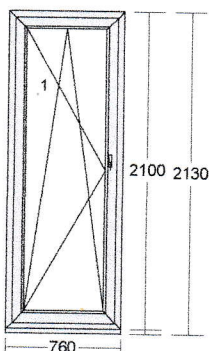

Medz.rámik: AL

Rozměr skla:

Pole číslo	Šírka	Výška
1.1	468	1960
2.1	778	1862
3.1	468	1960

218,00**218,00**

4) 1 ks

IDEAL 8000 HL 780 x 2530 mm

Rám: 4 x Rám 80mm 6K HL (180x05)
 Křídlový systém: Fixné zasklenie (Fix), Křídlo 77mm HL (180x26)
 Farba dnu/von: biela / biela
 Výplň: 2 x číre 4-16-4-16-4 U=0,6
 Kovanie: FIX - Pevné v Ráme
 OS pravé (Premium)

Medz.rámik: AL

Rozměr skla:

Pole číslo	Šírka	Výška
1.1	650	398
2.1	574	1852

168,00**168,00**

5,120 m

rozširovací profil bez výstuhy 35mm (180201)

biely

0,00*bez DPH*

1 ks

príplatok za sklo 4-16-4-16-4

0,00**0,00**1,06 m²

príplatok za sklo 4-16-4-16-4

0,00**0,00****0,00**

5) 1 ks

IDEAL 5000 760 x 2100 mm

Rám: 4 x Rám 80mm (150x03)
 Křídlový systém: Křídlo 77mm lep. (150x85)
 Farba dnu/von: biela / biela
 Výplň: číre 4-16-4 U=1,1
 Kovanie: OS lave KS (Standard)

Medz.rámik: AL

Rozměr skla:

Pole číslo	Šírka	Výška
1.1	553	1893

103,82**103,82**

1 ks

Okenná kl'. biela v cene okna

bez DPH