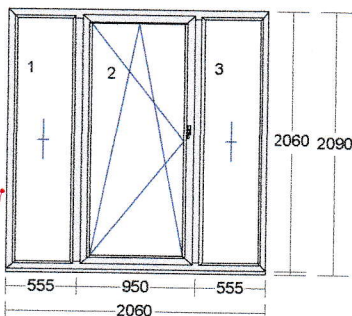

Pozícia č.	Množstvo (mj.)	Popis cena/ks	Zl'ava	Spolu €

3) 1 ks

IDEAL 4000 2060 x 2060 mm

Rám: 4 x Rám 65mm 5K
Křídlový systém: 2 x Fixné zasklenie (Fix), Křídlo 77mm
Farba dnu/von: biela / biela
Výplň: 3 x sklo Basic 4-16-4
Kovanie: 2 x FIX - Pevné v Ráme
OS lave KS (Standard)

Medz.rámik: AL

Rozměr skla:

Pole číslo	Šírka	Výška
1.1	468	1960
2.1	778	1862
3.1	468	1960

218,00

218,00

4) 1 ks