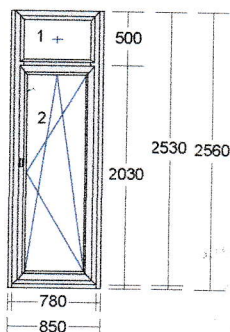

Pole číslo	Šírka	Výška
1.1	646	2190
2.1	714	2113
3.1	646	2190

2,360 m

166,00rozširovací profil bez výstuhy 35mm (140205)
biely
0,00**166,00***bez DPH***0,00**

2) 1 ks

IDEAL 8000 HL 2990 x 2040 mm

Rám: 4 x Rám 80mm 6K HL (180x05)
Křídlový systém: Křídlo 77mm HL (180x26), Fixné zasklenie (Fix)Farba dnu/von: biela / biela
Výplň: číre 4-16-4-16-4 U=0,6
číre 6-14-4-14-6 U=0,6Kovanie: OS lave (Premium)
FIX - Pevné v RámeMedz.rámik: AL
Rozměr skla:

Medz.rámik: AL

Rozměr skla:

Pole číslo	Šírka	Výška
1.1	468	1960
2.1	778	1862
3.1	468	1960

218,00**218,00**

4) 1 ks

IDEAL 8000 HL 780 x 2530 mm

Rám: 4 x Rám 80mm 6K HL (180x05)
 Křídlový systém: Fixné zasklenie (Fix), Křídlo 77mm HL (180x26)
 Farba dnu/von: biela / biela
 Výplň: 2 x číre 4-16-4-16-4 U=0,6
 Kovanie: FIX - Pevné v Ráme
 OS pravé (Premium)

Medz.rámik: AL

Rozměr skla:

Pole číslo	Šírka	Výška
1.1	650	398
2.1	574	1852

168,00**168,00**

5,120 m

rozširovací profil bez výstuhy 35mm (180201)

biely

0,00*bez DPH*

Medz.rámik: AL

Rozměr skla:

Pole číslo	Šírka	Výška
1.1	553	1893

103,82**103,82**

1 ks

Okenná kl'. biela v cene okna

bez DPH