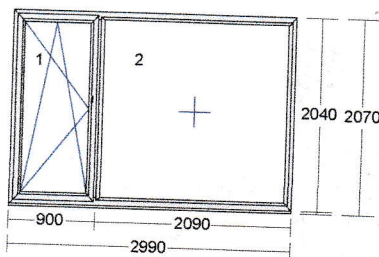

Cenová ponuka č.: **BALKBIEL**Zákazka :
Dňa : 31.3.2017

Pozícia č.	Množstvo (mj.)	Popis cena/ks	Zl'ava	Spolu €
------------	----------------	---------------	--------	---------

1) 1 ks

IDEAL 5000 2360 x 2320 mm

Pole číslo	Šírka	Výška
1.1	646	2190
2.1	714	2113
3.1	646	2190

2,360 m

166,00rozširovací profil bez výstuhy 35mm (140205)
biely
0,00**166,00***bez DPH***0,00**

2) 1 ks

IDEAL 8000 HL 2990 x 2040 mm

Rám: 4 x Rám 80mm 6K HL (180x05)
Křídlový systém: Křídlo 77mm HL (180x26), Fixné zasklenie (Fix)Farba dnu/von: biela / biela
Výplň: číre 4-16-4-16-4 U=0,6
číre 6-14-4-14-6 U=0,6Kovanie: OS lave (Premium)
FIX - Pevné v RámeMedz.rámik: AL
Rozměr skla:

Medz.rámik: AL

Rozměr skla:

Pole číslo	Šírka	Výška
1.1	468	1960
2.1	778	1862
3.1	468	1960

218,00**218,00**

4) 1 ks

IDEAL 8000 HL 780 x 2530 mm

Rám: 4 x Rám 80mm 6K HL (180x05)
 Křídlový systém: Fixné zasklenie (Fix), Křídlo 77mm HL (180x26)
 Farba dnu/von: biela / biela
 Výplň: 2 x číre 4-16-4-16-4 U=0,6
 Kovanie: FIX - Pevné v Ráme
 OS pravé (Premium)

Medz.rámik: AL

Rozměr skla:

Pole číslo	Šírka	Výška
1.1	553	1893

103,82**103,82**

1 ks

Okenná kl'. biela v cene okna

bez DPH