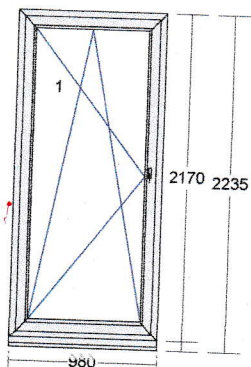

Pozícia č.	Množstvo (mj.)	Popis cena/ks	Zl'ava	Spolu €

5) 1 ks