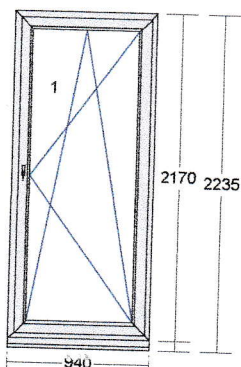

IDEAL 8000 OL 960 x 2170 mm
Rám: 4 x Rám 80mm OL (180x03)
Kridlový systém: Kridlo 77mm OL (180x85)
Farba dnu/von: zlatý dub 2178001 / zlatý dub 2178001
Farba profilu: hnedý profil
Výplň: číre 4-16-4-16-4 U=0,6
Kovanie: OS lave (Premium)
Medz.rámik: AL
Rozměr skla: Pole číslo Šírka Výška
1.1 754 1964

6,260 m	166,00		166,00
	Rám (180x03) OL		<i>bez DPH</i>
0,960 m	0,00		0,00
	rozširovací profil bez výstuhy 35mm (180201) 2L		
0,960 m	0,00		0,00
	podkladový profil 30mm (PP410THKI)		
1,48 m²	0,00		0,00
	príplatok za sklo 4-16-4-16-4		
1 ks	0,00		0,00
	ključka 8K bronzová		
1 ks	0,00		0,00
	madielko bronzové		
	0,00		0,00

4) 1 ks