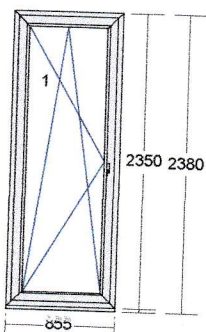

1,65 m ²	433,00			
	príplatok za VSG 33.1 lowE + 3-sklo			433,00
	0,00			
1 ks	madielko na AL balkón			0,00
	0,00			
1,65 m ²	SWISSPACER U čierny(12-16mm) 3-sklo			0,00
	0,00			
				0,00

bez DPH

Pozícia č.	Množstvo (mj.)	Popis cena/ks	Zl'ava	Spolu €
------------	----------------	---------------	--------	---------

7) 1 ks

IDEAL 8000 OL 880 x 2050 mm
 Rám: 4 x Rám 80mm OL (180x03)
 Kridlový systém: Kridlo 77mm OL (180x85)
 Farba dnu/von: zlatý dub 2178001 / zlatý dub 2178001
 Farba profilu: biela
 Výplň: číre 4-16-4-16-4 U=0,6
 Kovanie: OS lave (Premium)
 Medz.rámik: AL
 Rozměr skla: Pole číslo Šírka Výška
 1.1 674 1844

8) 1 ks

IDEAL 8000 OL 855 x 2350 mm
 Rám: 4 x Rám 80mm 6K HL (180x05)
 Kridlový systém: Kridlo OL 77mm
 výstuhy (180x85)
 Farba dnu/von: biela / mahagoni 2097013
 Výplň: číre 4-16-4-16-4 U=0,6
 Kovanie: OS lave (Premium)
 Medz.rámik: AL
 Rozměr skla: Pole číslo Šírka Výška
 1.1 649 2144