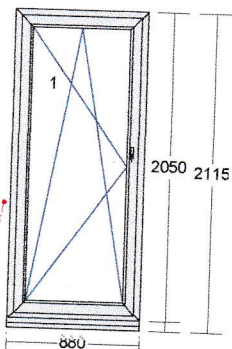

7) 1 ks

IDEAL 8000 OL 880 x 2050 mm
 Rám: 4 x Rám 80mm OL (180x03)
 Kridlový systém: Kridlo 77mm OL (180x85)
 Farba dnu/von: zlatý dub 2178001 / zlatý dub 2178001
 Farba profilu: biela
 Výplň: číre 4-16-4-16-4 U=0,6
 Kovanie: OS lave (Premium)
 Medz.rámik: AL
 Rozměr skla: Pole číslo Šírka Výška
 1.1 674 1844

8) 1 ks

IDEAL 8000 OL 855 x 2350 mm
 Rám: 4 x Rám 80mm 6K HL (180x05)
 Kridlový systém: Kridlo OL 77mm
 výstuhy (180x85)
 Farba dnu/von: biela / mahagoni 2097013
 Výplň: číre 4-16-4-16-4 U=0,6
 Kovanie: OS lave (Premium)
 Medz.rámik: AL
 Rozměr skla: Pole číslo Šírka Výška
 1.1 649 2144