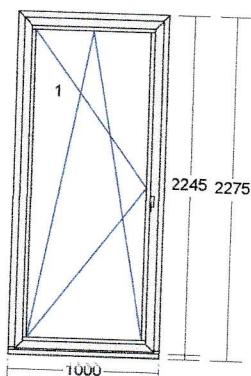

IDEAL 8000 OL 960 x 2170 mm
Rám: 4 x Rám 80mm OL (180x03)
Krídlový systém: Krídlo 77mm OL (180x85)
Farba dnu/von: zlatý dub 2178001 / zlatý dub 2178001
Farba profilu: hnedý profil
Výplň: číre 4-16-4-16-4 U=0,6
Kovanie: OS lave (Premium)
Medz.rámik: AL
Rozměr skla: Pole číslo Šírka Výška
1.1 754 1964

		166,00		
6,300 m	Rám (180x03) OL			166,00
	0,00			
0,980 m	rozširovací profil bez výstuhy 35mm (180201) 2L			0,00
	0,00			
0,980 m	podkladový profil 30mm (PP410THKI)			0,00
	0,00			
1,52 m²	príplatok za sklo 4-16-4-16-4			0,00
	0,00			
1 ks	kl'učka 8K bronzová			0,00
1 ks	madielko bronzové			0,00
	0,00			
				0,00

bez DPH

6) 1 ks