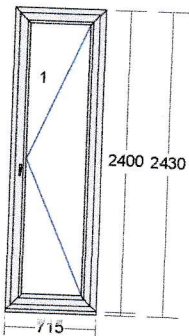

Cenová ponuka č.: **BALKFARB**Zákazka :
Dňa : 31.3.2017

Pozícia č.	Množstvo (mj.)	Popis cena/ks	Zľava	Spolu €
------------	----------------	---------------	-------	---------

1) 1 ks

IDEAL 5000 715 x 2400 mm
 Rám: 4 x Rám 80mm (150x03)
 Krídlový systém: Krídlo 77mm lep. (150x85)
 Farba dnu/von: biela / zlatý dub 2178001
 Výplň: číre 4-16-4 U=1,1
 Kovanie: O pravé KS (Standard)
 Medz.rámik: AL
 Rozměr skla: Pole číslo Šírka Výška
 1.1 508 2193

IDEAL 5000 980 x 2190 mm
 Rám: 4 x Rám 80mm (150x03)
 Krídlový systém: Krídlo 77mm lep. (150x85)
 Farba dnu/von: biela / zlatý dub 2178001
 Výplň: číre 4-16-4 U=1,1
 Kovanie: O pravé KS (Standard)
 Medz.rámik: AL
 Rozměr skla: Pole číslo Šírka Výška
 1.1 773 1983