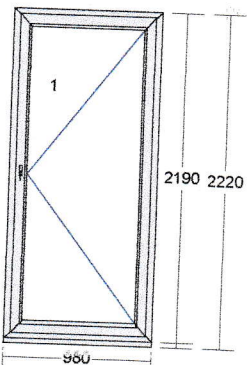

Cenová ponuka č.: **BALKFARB**Zákazka :
Dňa : 31.3.2017

Pozícia č.	Množstvo (mj.)	Popis cena/ks	Zľava	Spolu €
------------	----------------	---------------	-------	---------

1) 1 ks

IDEAL 5000 715 x 2400 mm
 Rám: 4 x Rám 80mm (150x03)
 Krídlový systém: Krídlo 77mm lep. (150x85)
 Farba dnu/von: biela / zlatý dub 2178001
 Výplň: číre 4-16-4 U=1,1
 Kovanie: O pravé KS (Standard)
 Medz.rámik: AL
 Rozměr skla: Pole číslo Šírka Výška
 1.1 508 2193

IDEAL 5000 980 x 2190 mm
 Rám: 4 x Rám 80mm (150x03)
 Krídlový systém: Krídlo 77mm lep. (150x85)
 Farba dnu/von: biela / zlatý dub 2178001
 Výplň: číre 4-16-4 U=1,1
 Kovanie: O pravé KS (Standard)
 Medz.rámik: AL
 Rozměr skla: Pole číslo Šírka Výška
 1.1 773 1983

3) 1 ks

IDEAL 8000 OL 960 x 2170 mm
 Rám: 4 x Rám 80mm OL (180x03)
 Kridlový systém: Kridlo 77mm OL (180x85)
 Farba dnu/von: zlatý dub 2178001 / zlatý dub 2178001
 Farba profilu: hnedý profil
 Výplň: číre 4-16-4-16-4 U=0,6
 Kovanie: OS lave (Premium)
 Medz.rámik: AL
 Rozměr skla: Pole číslo Šírka Výška
 1.1 754 1964

4) 1 ks

IDEAL 8000 OL 960 x 2170 mm
 Rám: 4 x Rám 80mm OL (180x03)
 Kridlový systém: Kridlo 77mm OL (180x85)
 Farba dnu/von: zlatý dub 2178001 / zlatý dub 2178001
 Farba profilu: hnedý profil
 Výplň: číre 4-16-4-16-4 U=0,6
 Kovanie: OS lave (Premium)
 Medz.rámik: AL
 Rozměr skla: Pole číslo Šírka Výška
 1.1 754 1964