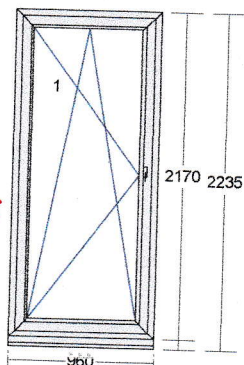

IDEAL 5000 980 x 2190 mm
 Rám: 4 x Rám 80mm (150x03)
 Krídlový systém: Krídlo 77mm lep. (150x85)
 Farba dnu/von: biela / zlatý dub 2178001
 Výplň: číre 4-16-4 U=1,1
 Kovanie: O pravé KS (Standard)
 Medz.rámik: AL
 Rozměr skla: Pole číslo Šírka Výška
 1.1 773 1983

3) 1 ks

IDEAL 8000 OL 960 x 2170 mm
 Rám: 4 x Rám 80mm OL (180x03)
 Kridlový systém: Kridlo 77mm OL (180x85)
 Farba dnu/von: zlatý dub 2178001 / zlatý dub 2178001
 Farba profilu: hnedý profil
 Výplň: číre 4-16-4-16-4 U=0,6
 Kovanie: OS lave (Premium)
 Medz.rámik: AL
 Rozměr skla: Pole číslo Šírka Výška
 1.1 754 1964

8) 1 ks

IDEAL 8000 OL 855 x 2350 mm
 Rám: 4 x Rám 80mm 6K HL (180x05)
 Kridlový systém: Kridlo OL 77mm
 výstuhy (180x85)
 Farba dnu/von: biela / mahagoni 2097013
 Výplň: číre 4-16-4-16-4 U=0,6
 Kovanie: OS lave (Premium)
 Medz.rámik: AL
 Rozměr skla: Pole číslo Šírka Výška
 1.1 649 2144