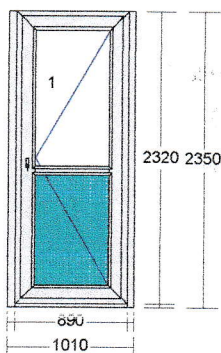

Cenová ponuka č.: **DVERE**Zákazka :
Dňa : 31.3.2017

Pozícia č.	Množstvo (mj.)	Popis cena/ks	Zl'ava	Spolu €
------------	----------------	---------------	--------	---------

1) 1 ks

IDEAL 5000 780 x 1990 mm
 Rám: 3 x Rám 80mm (150x03), Al.prah 20x70mm
 Kridlový systém: _Kridlo 105mm_presah15 (150x31)
 Farba dnu/von: zlatý dub 2178001 / zlatý dub 2178001
 Farba profilu: biela
 Výplň: číre 4-16-4 U=1,1
 Kovanie: Teras.dvere"A" ľavé
 Medz.rámik: AL
 Rozm'ěr skla: Pole číslo Šírka Výška
 1.1 516 1763

pohľad z exteri'ru, von otváravé
okenné pánty**144,00**

0,780 m

al. prah 20mm (249060)
0,00

1 ks

Okenná kľučka bronzová Teras. "A" 5K
0,00**144,00***bez DPH***0,00****0,00**

2) 1 ks

Heroal 65 1925 x 2340 mm
 Rám: 3 x dv.rám DO 70mm H65, prah 15mm DO H65
 Kridlový systém: 2 x dv.kridlo DO okop p15mm
 Farba dnu/von: biela / biela
 Farba profilu: biela
 Výplň: 6 x číre 4-16-4 U=1,1
 Medziskelný rámik: AL
 Kovanie: Heroal KfV ľavé automat, Heroal KfV pravé automat
 Priečky: 4 x st'íplik 84mm H65
 Rozm'ěr skla: Pole číslo Šírka Výška
 1 767 627
 2 767 730
 767 618
 767 627
 767 730
 767 618

Kovanie: 2 x FIX - Pevné v Ráme

Rozměr skla:	Pole číslo	Šírka	Výška
	1	885	707
	2	885	707

162,00**162,00**

4) 1 ks

IDEAL 5000 890 x 2320 mm

Rám: 4 x Rám 80mm (150x03)

Kridlový systém: Kridlo 105mm ter.dnu-otv(150x32)

Pole číslo	Šírka	Výška
1	604	1729

pohľad z interiéru, dnu otváravé prah 20mm, okop

670,32

0,758 m

príplatok za okop (sokel)

0,001,04 m²

príplatok za sklo dub.kôra + 3-sklo

0,00