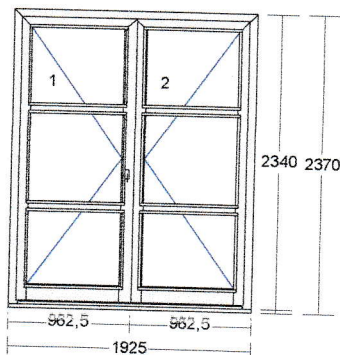

Cenová ponuka č.: **DVERE**Zákazka :
Dňa : 31.3.2017

Pozícia č.	Množstvo (mj.)	Popis cena/ks	Zl'ava	Spolu €
------------	----------------	---------------	--------	---------

1) 1 ks

IDEAL 5000 780 x 1990 mm
 Rám: 3 x Rám 80mm (150x03), Al.prah 20x70mm
 Kridlový systém: _Kridlo 105mm_presah15 (150x31)
 Farba dnu/von: zlatý dub 2178001 / zlatý dub 2178001
 Farba profilu: biela
 Výplň: číre 4-16-4 U=1,1
 Kovanie: Teras.dvere"A" ľavé
 Medz.rámik: AL
 Rozm'ěr skla: Pole číslo Šírka Výška
 1.1 516 1763

pohľad z exteri'ru, von otváravé
okenné pánty**144,00**

0,780 m

al. prah 20mm (249060)
0,00

1 ks

Okenná kľučka bronzová Teras. "A" 5K
0,00**144,00***bez DPH***0,00****0,00**

2) 1 ks

Heroal 65 1925 x 2340 mm
 Rám: 3 x dv.rám DO 70mm H65, prah 15mm DO H65
 Kridlový systém: 2 x dv.kridlo DO okop p15mm
 Farba dnu/von: biela / biela
 Farba profilu: biela
 Výplň: 6 x číre 4-16-4 U=1,1
 Medziskelný rámik: AL
 Kovanie: Heroal KfV ľavé automat, Heroal KfV pravé automat
 Priečky: 4 x st'íplik 84mm H65
 Rozm'ěr skla: Pole číslo Šírka Výška
 1 767 627
 2 767 730
 767 618
 767 627
 767 730
 767 618

Kovanie: 2 x FIX - Pevné v Ráme

Rozměr skla:	Pole číslo	Šírka	Výška
	1	885	707
	2	885	707

162,00**162,00**

4) 1 ks

IDEAL 5000 890 x 2320 mm

Rám: 4 x Rám 80mm (150x03)

Kridlový systém: Kridlo 105mm ter.dnu-otv(150x32)

Pole číslo	Šírka	Výška
1	604	1729

pohľad z interiéru, dnu otváravé prah 20mm, okop

670,32

0,758 m

príplatok za okop (sokel)

0,001,04 m²

príplatok za sklo dub.kôra + 3-sklo

0,00