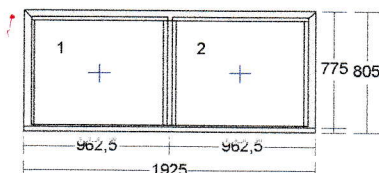

Pozícia č.	Množstvo (mj.)	Popis cena/ks	Zľava	Spolu €
	2,932 m	616,00 stĺpik 84mm (9332)		616,00 <i>bez DPH</i>
	1,842 m	0,00 príplatok za okop 9313		0,00
		0,00		0,00

3) 1 ks

Heroal 65 1925 x 775 mm

Rám: 3 x rám 70mm H65, prah 15mm DO H65

Kridlový systém: 2 x fixné zasklenie

Farba dnu/von: biela / biela

Farba profilu: biela

Výplň: 2 x číre 4-16-4 U=1,1

Medziskelný rámik: AL

Kovanie: 2 x FIX - Pevné v Ráme

Rozměr skla:	Pole číslo	Šírka	Výška
	1	885	707
	2	885	707

162,00

162,00