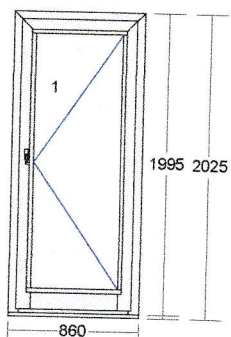

Pozícia č.	Množstvo (mj.)	Popis cena/ks	Zl'ava	Spolu €
7)	1 ks			
		Heroal 65 1380 x 2055 mm Rám: 3 x rám 70mm H65, rám 154mm H65, prah 15mm DO H65 Kridlový systém: dv.kridlo DO okop p15mm, fixné zasklenie Farba dnu/von: birke rose 4363031 / biela Farba profilu: biela Výplň: bez skla 44 mm Antelio silver 6-14-4E Medziskelný rámik: AL Kovanie: Heroal KfV ľavé automat, FIX - Pevné v Ráme Rozměr skla: <table border="1"> <thead> <tr> <th>Pole číslo</th> <th>Šírka</th> <th>Výška</th> </tr> </thead> <tbody> <tr> <td>1</td> <td>789</td> <td>1766</td> </tr> <tr> <td>2</td> <td>237</td> <td>1865</td> </tr> </tbody> </table>		
	0,943 m	pohľad z interiéru, dnu otváravé vysoký prah 15mm, okop		915,00
	1,39 m²	915,00 príplatok za okop 9313		0,00
	1 ks	odpočet za sklo 44mm		0,00
	1 ks	príplatok za sklo Antelio silver 6mm		0,00
	1 ks	GAVA výplň 892+nerezová aplikácia/antelio silver / K+K		0,00
				0,00

915,00
bez DPH

0,00

0,00

0,00

0,00

8) 1 ks

Heroal 72 860 x 1995 mm
Rám: 3 x dv.řám DO 70mm H72, prah 20mm DO H72
Kridlový systém: dv.kridlo 94 DO okop p20
Farba dnu/von: biela / zlatý dub 2178001
Farba profilu: biela
Výplň: D.kôra číra 4-16-4-16-4 U=0,6
Medziskelný rámik: SWISSPACER U šedý
Kovanie: Dvere Automatic pravé
Rozměr skla:

Pole číslo	Šírka	Výška
1	604	1729

pohľad z interiéru, dnu otváravé prah 20mm, okop

670,32

0,758 m

príplatok za okop (sokel)

0,00

1,04 m²

príplatok za sklo dub.kôra + 3-sklo

0,00

1 ks

GAVA výplň 691+kôra
K+K bronz/biela

0,00

670,32

bez DPH

0,00

0,00

0,00