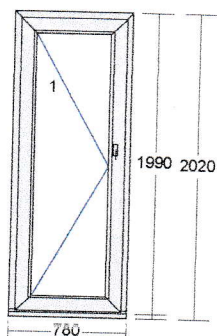

Cenová ponuka č.: **DVERE**Zákazka :
Dňa : 31.3.2017

Pozícia č.	Množstvo (mj.)	Popis cena/ks	Zl'ava	Spolu €
------------	----------------	---------------	--------	---------

1) 1 ks

IDEAL 5000 780 x 1990 mm
 Rám: 3 x Rám 80mm (150x03), Al.prah 20x70mm
 Kridlový systém: _Kridlo 105mm_presah15 (150x31)
 Farba dnu/von: zlatý dub 2178001 / zlatý dub 2178001
 Farba profilu: biela
 Výplň: číre 4-16-4 U=1,1
 Kovanie: Teras.dvere"A" ľavé
 Medz.rámik: AL
 Rozm'ěr skla: Pole číslo Šírka Výška
 1.1 516 1763

pohľad z exteri'ru, von otváravé
okenné pánty**144,00**

0,780 m

al. prah 20mm (249060)
0,00

1 ks

Okenná kľučka bronzová Teras. "A" 5K
0,00**144,00***bez DPH***0,00****0,00**

2) 1 ks

Heroal 65 1925 x 2340 mm
 Rám: 3 x dv.rám DO 70mm H65, prah 15mm DO H65
 Kridlový systém: 2 x dv.kridlo DO okop p15mm
 Farba dnu/von: biela / biela
 Farba profilu: biela
 Výplň: 6 x číre 4-16-4 U=1,1
 Medziskelný rámik: AL
 Kovanie: Heroal KfV ľavé automat, Heroal KfV pravé automat
 Priečky: 4 x st'íplik 84mm H65
 Rozm'ěr skla: Pole číslo Šírka Výška
 1 767 627
 2 767 730
 767 618
 767 627
 767 730
 767 618

Kovanie: 2 x FIX - Pevné v Ráme

Rozměr skla:	Pole číslo	Šírka	Výška
	1	885	707
	2	885	707

162,00**162,00**

4) 1 ks

IDEAL 5000 890 x 2320 mm

Rám: 4 x Rám 80mm (150x03)

Kridlový systém: Kridlo 105mm ter.dnu-otv(150x32)

Pole číslo	Šírka	Výška
1	604	1729

pohľad z interiéru, dnu otváravé prah 20mm, okop

670,32

0,758 m

príplatok za okop (sokel)

0,001,04 m²

príplatok za sklo dub.kôra + 3-sklo

0,00