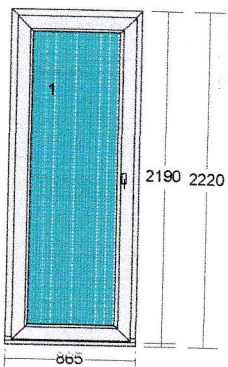

Kovanie: 2 x FIX - Pevné v Ráme

Rozměr skla:	Pole číslo	Šírka	Výška
	1	885	707
	2	885	707

162,00**162,00**

4) 1 ks

IDEAL 5000 890 x 2320 mm

Rám: 4 x Rám 80mm (150x03)

Kridlový systém: Kridlo 105mm ter.dnu-otv(150x32)

Farba dnu/von: biela / biela

Výplň: D.kôra číra 4-12-4-12-4 U=0,7
výplň 24mm biela/biela

Kovanie: Teras.dvere "A" pravé, dv.pány

Medz.rámik: AL

Priečky: 140x46 Kridlová priečka 70mm

Rozměr skla:	Pole číslo	Šírka	Výška
	1.1	626	1115
	1.2	626	901

6) 1 ks

		IDEAL 8000 HL 865 x 2190 mm Rám: 3 x Rám 80mm 6K HL (180x05), Al.prah 20x85mm Křídlový systém: _Křídlo 105mm HL_presah15 (180x31) Farba dnu/von: biela / ant.grau 701605-167 vr. Výplň: výplň 44mm RENOLIT/biela Kovanie: Teras.dvere"C+" ľavé, dv.pánty Medz.rámik: AL Rozměr skla: <table border="1" style="margin-left: 20px;"> <thead> <tr> <th>Pole číslo</th> <th>Šírka</th> <th>Výška</th> </tr> </thead> <tbody> <tr> <td>1.1</td> <td>601</td> <td>1963</td> </tr> </tbody> </table>	Pole číslo	Šírka	Výška	1.1	601	1963		
Pole číslo	Šírka	Výška								
1.1	601	1963								
	0,865 m	pohľad z exteriéru, von otváravé 363,00		363,00						
		podkladový profil 30mm (PP410THKI) 0,00		<i>bez DPH</i> 0,00						
	0,865 m	al. prah 20mm (269060) 0,00		0,00						
	1,18 m ²	príplatok za výplň 1L/biela 44mm 0,00		0,00						
	1 ks	Prísluš. k ter.dverám typ C+ 0,00		0,00						
	1 ks	Pánty k ter.dverám 0,00		0,00						
	1 ks	Terasová kľuč. sada C Tokyo striebro 0,00		0,00						
				0,00						

Pole číslo	Šírka	Výška
1	604	1729

pohľad z interiéru, dnu otváravé prah 20mm, okop

670,32

0,758 m

príplatok za okop (sokel)

0,001,04 m²

príplatok za sklo dub.kôra + 3-sklo

0,00