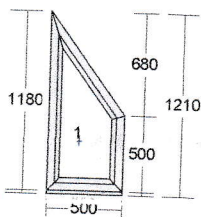

Pozícia č.	Množstvo (mj.)	Popis cena/ks	Zl'ava	Spolu €

7) 1 ks