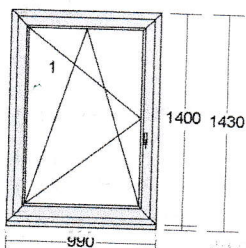

Medz.rámik: AL  
 Rozměr skla:

Pole číslo	Šírka	Výška
1.1	539	1193
2.1	539	1193

**111,00**

Okenná kl'. biela v cene okna

1 ks

**111,00***bez DPH*

26) 1 ks

IDEAL 5000 990 x 1400 mm  
 Rám: 4 x Rám 80mm (150x03)  
 Krídlový systém: Krídlo 77mm lep. (150x85)  
 Farba dnu/von: biela / biela  
 Výplň: číre 4-16-4 U=1,1  
 Kovanie: OS lave KS (Standard)

Medz.rámik: AL  
 Rozměr skla:

Pole číslo	Šírka	Výška
1.1	783	1193

**68,00**

Okenná kl'. biela v cene okna

1 ks

**68,00***bez DPH*

27) 1 ks

IDEAL 5000 1470 x 1410 mm  
 Rám: 4 x Rám 80mm (150x03)  
 Krídlový systém: 2 x Krídlo 77mm lep. (150x85)  
 Farba dnu/von: biela / biela  
 Výplň: 2 x číre 4-16-4 U=1,1  
 Kovanie: OS lave KS (Standard)  
 O pravé KS (Standard)