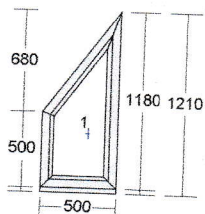

3) 1 ks

IDEAL 5000 980 x 1570 mm  
 Rám: 4 x Rám 80mm (150x03)  
 Krídlový systém: Krídlo 77mm lep. (150x85)  
 Farba dnu/von: biela / biela  
 Výplň: číre 4-16-4 U=1,1  
 Kovanie: OS pravé KS (Standard)  
 Medz.rámik: AL  
 Rozměr skla: Pole číslo Šírka Výška  
 1.1 773 1363

**65,00**

Okenná kl'. biela v cene okna

1 ks

**65,00**

*bez DPH*

4) 1 ks

IDEAL 5000 2360 x 1445 mm  
 Rám: 4 x Rám 80mm (150x03)  
 Krídlový systém: 3 x Krídlo 77mm lep. (150x85)  
 Farba dnu/von: biela / biela  
 Výplň: 3 x číre 4-16-4 U=1,1  
 Kovanie: OS ľave KS (Standard)  
 O pravé KS (Standard)  
 OS pravé KS (Standard)  
 Medz.rámik: AL  
 Rozměr skla: Pole číslo Šírka Výška  
 1.1 608 1238  
 2.1 608 1238  
 3.1 636 1238

**196,00**

Okenná kl'. biela v cene okna

3 ks

**196,00**

*bez DPH*

6) 1 ks

IDEAL 5000 500 x 1180 mm  
 Rám: 4 x Rám 80mm (150x03)  
 Krídlový systém: Fixné zasklenie (Fix)  
 Farba dnu/von: biela / biela  
 Výplň: číre 4-16-4 U=1,1  
 Kovanie: FIX - Pevné v Ráme  
 Medz.rámik: AL  
 Rozměr skla: Pole číslo Šírka Výška  
 1.1 370 917

Pole číslo	Šírka	Výška
1.1	370	917

**36,00****36,00**

8) 2 ks

IDEAL 5000 2400 x 1460 mm  
 Rám: 4 x Rám 80mm (150x03)  
 Kridlový systém: 3 x Kridlo 77mm lep. (150x85)  
 Farba dnu/von: biela / biela  
 Výplň: 3 x číre 4-16-4 U=1,1  
 Kovanie: OS ľavé KS (Standard)  
 O ľavé KS (Standard)  
 OS pravé KS (Standard)  
 Medz.rámik: AL  
 Rozměr skla: