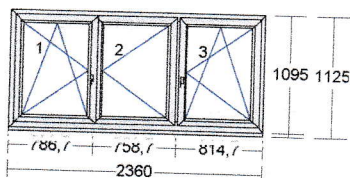

Pole číslo	Šírka	Výška
1.1	938	2450
2.1	938	2450

4,60 m<sup>2</sup>

**166,00**  
 príplatok za sklo 4-16-4-16-4  
**0,00**

**166,00***bez DPH*  
**0,00**

20) 1 ks

IDEAL 4000 1800 x 1750 mm  
 Rám: 4 x Rám 65mm 5K  
 Kridlový systém: 2 x Kridlo 77mm  
 Farba dnu/von: biela / biela  
 Výplň: 2 x sklo Basic 4-16-4  
 Kovanie: OS lave KS (Standard)  
 OS pravé KS (Standard)  
 Medz.rámik: AL  
 Rozměr skla:

Pole číslo	Šírka	Výška
1.1	715	1552
2.1	715	1552

2 ks

**160,00**  
 Okenná kl'. biela BASIC

**160,00***bez DPH*

21) 1 ks

IDEAL 5000 2360 x 1095 mm  
 Rám: 4 x Rám 80mm (150x03)  
 Kridlový systém: 3 x Kridlo 77mm lep. (150x85)  
 Farba dnu/von: biela / biela  
 Výplň: 3 x číre 4-16-4 U=1,1  
 Kovanie: OS lave KS (Standard)  
 O pravé KS (Standard)  
 OS pravé KS (Standard)  
 Medz.rámik: AL  
 Rozměr skla: