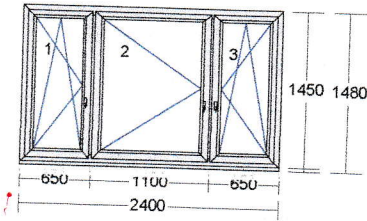

Pole číslo	Šírka	Výška
1.1	769	1288
2.1	429	1288

102,00

102,00

1 ks

Okenná kl'. biela v cene okna

bez DPH

Pozícia č.	Množstvo (mj.)	Popis cena/ks	Zl'ava	Spolu €
------------	----------------	---------------	--------	---------

13) 1 ks

IDEAL 5000 2400 x 1450 mm  
 Rám: 4 x Rám 80mm (150x03)  
 Kridlový systém: 3 x Kridlo 77mm lep. (150x85)  
 Farba dnu/von: biela / biela  
 Výplň: 3 x číre 4-16-4 U=1,1  
 Kovanie: OS lave KS (Standard)  
 O lave KS (Standard)  
 OS pravé KS (Standard)  
 Medz.rámik: AL  
 Rozměr skla: