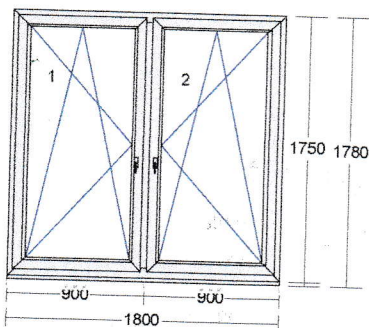

**43,00**

Okenná kl'. biela v cene okna

**43,00***bez DPH*

1 ks

18) 1 ks

IDEAL 5000 2290 x 1450 mm

Rám: 4 x Rám 80mm (150x03)  
 Krídlový systém: 3 x Krídlo 77mm lep. (150x85)  
 Farba dnu/von: biela / biela  
 Výplň: 3 x číre 4-16-4 U=1,1  
 Kovanie: 2 x OS lave KS (Standard)  
 OS pravé KS (Standard)  
 Medz.rámik: AL  
 Rozměr skla: Pole číslo Šírka Výška  
 1.1 471 1243  
 2.1 839 1243  
 3.1 471 1243

**193,00**

Okenná kl'. biela v cene okna

**193,00***bez DPH*

3 ks

Pozícia č.	Množstvo (mj.)	Popis cena/ks	Zl'ava	Spolu €
------------	----------------	---------------	--------	---------

19) 1 ks

IDEAL 8000 HL 2080 x 2580 mm  
 Rám: 4 x Rám 80mm 6K HL (180x05)  
 Kridlový systém: 2 x Fixné zasklenie (Fix)  
 Farba dnu/von: biela / biela  
 Výplň: 2 x číre 4-16-4-16-4 U=0,6  
 Kovanie: 2 x FIX - Pevné v Ráme  
 Medz.rámik: AL  
 Rozměr skla:

Pole číslo	Šírka	Výška
1.1	938	2450
2.1	938	2450

4,60 m<sup>2</sup>

**166,00**  
 príplatok za sklo 4-16-4-16-4  
**0,00**

**166,00***bez DPH*  
**0,00**

20) 1 ks

IDEAL 4000 1800 x 1750 mm  
 Rám: 4 x Rám 65mm 5K  
 Kridlový systém: 2 x Kridlo 77mm  
 Farba dnu/von: biela / biela  
 Výplň: 2 x sklo Basic 4-16-4  
 Kovanie: OS lave KS (Standard)  
 OS pravé KS (Standard)  
 Medz.rámik: AL  
 Rozměr skla: