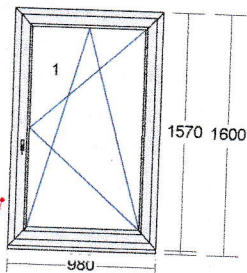

Medz.rámik: AL  
 Rozměr skla:

Pole číslo	Šírka	Výška
1.1	461	1243
2.1	859	1243
3.1	461	1243

3 ks

**193,00**

Okenná kl'. biela v cene okna

**193,00***bez DPH*

2) 1 ks

IDEAL 5000 2390 x 1450 mm  
 Rám: 4 x Rám 80mm (150x03)  
 Kridlový systém: 3 x Kridlo 77mm lep. (150x85)  
 Farba dnu/von: biela / biela  
 Výplň: 3 x číre 4-16-4 U=1,1  
 Kovanie: OS lave KS (Standard)  
 O pravé KS (Standard)  
 OS pravé KS (Standard)

Medz.rámik: AL  
 Rozměr skla:

Pole číslo	Šírka	Výška
1.1	461	1243
2.1	959	1243
3.1	461	1243

3 ks

**140,00**

Okenná kl'. biela v cene okna

**140,00***bez DPH*

Pozícia č.	Množstvo (mj.)	Popis cena/ks	Zl'ava	Spolu €
------------	----------------	---------------	--------	---------

3) 1 ks

IDEAL 5000 980 x 1570 mm  
 Rám: 4 x Rám 80mm (150x03)  
 Krídlový systém: Krídlo 77mm lep. (150x85)  
 Farba dnu/von: biela / biela  
 Výplň: číre 4-16-4 U=1,1  
 Kovanie: OS pravé KS (Standard)  
 Medz.rámik: AL  
 Rozměr skla: Pole číslo Šírka Výška  
 1.1 773 1363