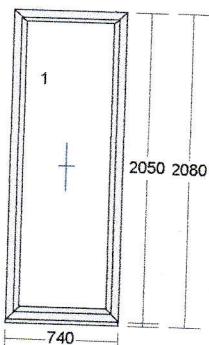

IDEAL 5000 1300 x 1560 mm
Rám: 4 x Rám 80mm (150x03)
Kridlový systém: 2 x Kridlo 77mm lep. (150x85)
Farba dnu/von: biela / biela
Výplň: 2 x číre 4-16-4 U=1,1
Kovanie: O lave KS (Standard)
OS pravé KS (Standard)
Medz.rámik: AL
Rozměr skla:

Pole číslo	Šírka	Výška
1.1	499	1353
2.1	499	1353

4,550 m

144,00

rozširovací profil bez výstuhy 35mm (140205)
biely

0,00

1,370 m

rozširovací profil bez výstuhy 100mm (140208)
biely

0,00

1 ks

Okenná kl'. biela v cene okna

288,00

bez DPH

0,00

0,00

15) 1 ks