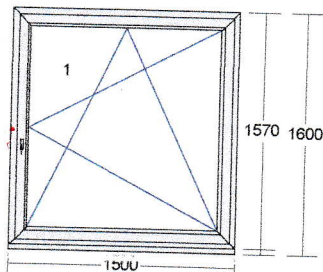

Pole číslo	Šírka	Výška
1.1	499	1353
2.1	499	1353

4,550 m

**144,00**rozširovací profil bez výstuhy 35mm (140205)  
biely**0,00**

1,370 m

rozširovací profil bez výstuhy 100mm (140208)  
biely**0,00**

1 ks

Okenná kl'. biela v cene okna

**288,00***bez DPH***0,00****0,00**

15) 1 ks

IDEAL 5000 740 x 2050 mm  
 Rám: 4 x Rám 80mm (150x03)  
 Kridlový systém: Fixné zasklenie (Fix)  
 Farba dnu/von: biela / biela  
 Výplň: Antelio bronz 6-14-4E  
 Kovanie: FIX - Pevné v Ráme  
 Medz.rámik: AL  
 Rozměr skla:

Pole číslo	Šírka	Výška
1.1	610	1920

**69,00****69,00***bez DPH*

Pozícia č.	Množstvo (mj.)	Popis cena/ks	Zl'ava	Spolu €
	1,17 m <sup>2</sup>	príplatok za sklo Antelio bronze 6mm <b>0,00</b>		<b>0,00</b>

16) 1 ks

IDEAL 5000 1500 x 1570 mm

Rám: 4 x Rám 80mm (150x03)  
 Krídlový systém: Krídlo 77mm lep. (150x85)  
 Farba dnu/von: biela / biela  
 Výplň: číre 4-16-4 U=1,1  
 Kovanie: OS pravé KS (Standard)  
 Medz.rámik: AL  
 Rozměr skla: Pole číslo Šírka Výška  
 1.1 1293 1363