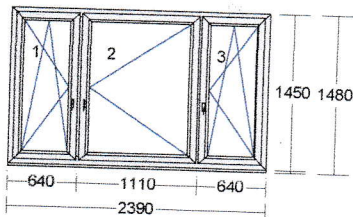

Medz.rámik: AL  
 Rozměr skla:

Pole číslo	Šírka	Výška
1.1	461	1243
2.1	859	1243
3.1	461	1243

3 ks

**193,00**

Okenná kl'. biela v cene okna

**193,00***bez DPH*

2) 1 ks

IDEAL 5000 2390 x 1450 mm  
 Rám: 4 x Rám 80mm (150x03)  
 Kridlový systém: 3 x Kridlo 77mm lep. (150x85)  
 Farba dnu/von: biela / biela  
 Výplň: 3 x číre 4-16-4 U=1,1  
 Kovanie: OS lave KS (Standard)  
 O pravé KS (Standard)  
 OS pravé KS (Standard)

Medz.rámik: AL  
 Rozměr skla:

Pole číslo	Šírka	Výška
1.1	461	1243
2.1	959	1243
3.1	461	1243

3 ks

**140,00**

Okenná kl'. biela v cene okna

**140,00***bez DPH*

Pozícia č.	Množstvo (mj.)	Popis cena/ks	Zl'ava	Spolu €
------------	----------------	---------------	--------	---------

3) 1 ks

IDEAL 5000 980 x 1570 mm  
 Rám: 4 x Rám 80mm (150x03)  
 Krídlový systém: Krídlo 77mm lep. (150x85)  
 Farba dnu/von: biela / biela  
 Výplň: číre 4-16-4 U=1,1  
 Kovanie: OS pravé KS (Standard)  
 Medz.rámik: AL  
 Rozměr skla: Pole číslo Šírka Výška  
 1.1 773 1363