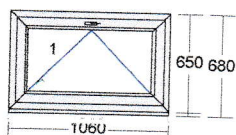

IDEAL 5000 1500 x 1570 mm

Rám: 4 x Rám 80mm (150x03)
Krídlový systém: Krídlo 77mm lep. (150x85)
Farba dnu/von: biela / biela
Výplň: číre 4-16-4 U=1,1
Kovanie: OS pravé KS (Standard)
Medz.rámik: AL
Rozměr skla: Pole číslo Šírka Výška
1.1 1293 1363

82,00

Okenná kl'. biela v cene okna

82,00

bez DPH

1 ks

17) 1 ks