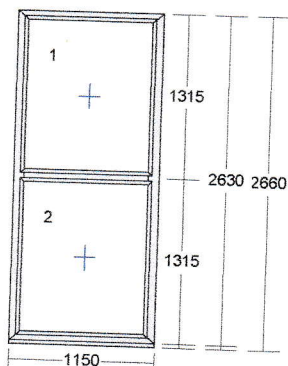

3) 1 ks

IDEAL 5000 980 x 1570 mm  
 Rám: 4 x Rám 80mm (150x03)  
 Krídlový systém: Krídlo 77mm lep. (150x85)  
 Farba dnu/von: biela / biela  
 Výplň: číre 4-16-4 U=1,1  
 Kovanie: OS pravé KS (Standard)  
 Medz.rámik: AL  
 Rozměr skla: Pole číslo Šírka Výška  
 1.1 773 1363

Pole číslo	Šírka	Výška
1.1	370	917

**36,00****36,00**

8) 2 ks

IDEAL 5000 2400 x 1460 mm  
 Rám: 4 x Rám 80mm (150x03)  
 Kridlový systém: 3 x Kridlo 77mm lep. (150x85)  
 Farba dnu/von: biela / biela  
 Výplň: 3 x číre 4-16-4 U=1,1  
 Kovanie: OS ľavé KS (Standard)  
 O ľavé KS (Standard)  
 OS pravé KS (Standard)  
 Medz.rámik: AL  
 Rozměr skla:

Pole číslo	Šírka	Výška
1.1	603	1253
2.1	685	1253
3.1	603	1253

**140,00**

3 ks

Okenná kl'. biela v cene okna

**280,00***bez DPH*

9) 1 ks

IDEAL 5000 1150 x 2630 mm .  
 Rám: 4 x Rám 80mm (150x03)  
 Kridlový systém: 2 x Fixné zasklenie (Fix)  
 Farba dnu/von: biela / biela  
 Výplň: 2 x číre 4-16-4 U=1,1  
 Kovanie: 2 x FIX - Pevné v Ráme  
 Medz.rámik: AL  
 Rozměr skla:

Pole číslo	Šírka	Výška
1.1	1020	1213
2.1	1020	1213

**89,00****89,00***bez DPH*

Pozícia č.	Množstvo (mj.)	Popis cena/ks	Zl'ava	Spolu €
------------	----------------	---------------	--------	---------

10) 2 ks