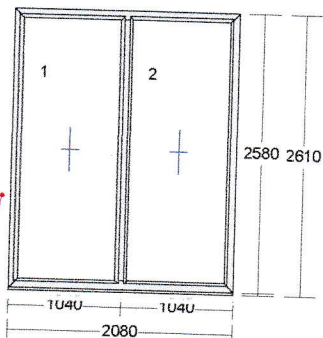

**43,00**

Okenná kl'. biela v cene okna

**43,00***bez DPH*

1 ks

18) 1 ks

IDEAL 5000 2290 x 1450 mm

Rám: 4 x Rám 80mm (150x03)  
 Krídlový systém: 3 x Krídlo 77mm lep. (150x85)  
 Farba dnu/von: biela / biela  
 Výplň: 3 x číre 4-16-4 U=1,1  
 Kovanie: 2 x OS lave KS (Standard)  
 OS pravé KS (Standard)  
 Medz.rámik: AL  
 Rozměr skla: Pole číslo Šírka Výška  
 1.1 471 1243  
 2.1 839 1243  
 3.1 471 1243

**193,00**

Okenná kl'. biela v cene okna

**193,00***bez DPH*

3 ks

Pozícia č.	Množstvo (mj.)	Popis cena/ks	Zl'ava	Spolu €
------------	----------------	---------------	--------	---------

19) 1 ks

IDEAL 8000 HL 2080 x 2580 mm  
 Rám: 4 x Rám 80mm 6K HL (180x05)  
 Kridlový systém: 2 x Fixné zasklenie (Fix)  
 Farba dnu/von: biela / biela  
 Výplň: 2 x číre 4-16-4-16-4 U=0,6  
 Kovanie: 2 x FIX - Pevné v Ráme  
 Medz.rámik: AL  
 Rozměr skla:

Pole číslo	Šírka	Výška
1.1	938	2450
2.1	938	2450

4,60 m<sup>2</sup>

**166,00**  
 príplatok za sklo 4-16-4-16-4  
**0,00**

**166,00***bez DPH*  
**0,00**

20) 1 ks

IDEAL 4000 1800 x 1750 mm  
 Rám: 4 x Rám 65mm 5K  
 Kridlový systém: 2 x Kridlo 77mm  
 Farba dnu/von: biela / biela  
 Výplň: 2 x sklo Basic 4-16-4  
 Kovanie: OS lave KS (Standard)  
 OS pravé KS (Standard)  
 Medz.rámik: AL  
 Rozměr skla: