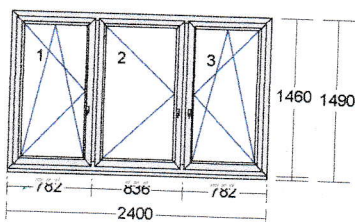

**36,00**

**36,00**

*bez DPH*

Pozícia č.	Množstvo (mj.)	Popis cena/ks	Zl'ava	Spolu €
------------	----------------	---------------	--------	---------

7) 1 ks

IDEAL 5000 500 x 1180 mm  
 Rám: 4 x Rám 80mm (150x03)  
 Kridlový systém: Fixné zasklenie (Fix)  
 Farba dnu/von: biela / biela  
 Výplň: číre 4-16-4 U=1,1  
 Kovanie: FIX - Pevné v Ráme  
 Medz.rámik: AL  
 Rozměr skla:

Pole číslo	Šírka	Výška
1.1	370	917

**36,00****36,00**

8) 2 ks

IDEAL 5000 2400 x 1460 mm  
 Rám: 4 x Rám 80mm (150x03)  
 Kridlový systém: 3 x Kridlo 77mm lep. (150x85)  
 Farba dnu/von: biela / biela  
 Výplň: 3 x číre 4-16-4 U=1,1  
 Kovanie: OS ľavé KS (Standard)  
 O ľavé KS (Standard)  
 OS pravé KS (Standard)  
 Medz.rámik: AL  
 Rozměr skla: