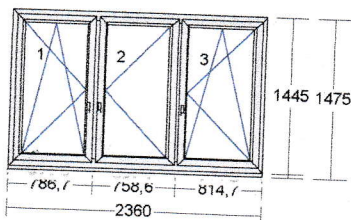

3) 1 ks

IDEAL 5000 980 x 1570 mm  
 Rám: 4 x Rám 80mm (150x03)  
 Krídlový systém: Krídlo 77mm lep. (150x85)  
 Farba dnu/von: biela / biela  
 Výplň: číre 4-16-4 U=1,1  
 Kovanie: OS pravé KS (Standard)  
 Medz.rámik: AL  
 Rozměr skla: Pole číslo Šírka Výška  
 1.1 773 1363

**65,00**

Okenná kl'. biela v cene okna

1 ks

**65,00**

*bez DPH*

4) 1 ks

IDEAL 5000 2360 x 1445 mm  
 Rám: 4 x Rám 80mm (150x03)  
 Krídlový systém: 3 x Krídlo 77mm lep. (150x85)  
 Farba dnu/von: biela / biela  
 Výplň: 3 x číre 4-16-4 U=1,1  
 Kovanie: OS ľave KS (Standard)  
 O pravé KS (Standard)  
 OS pravé KS (Standard)  
 Medz.rámik: AL  
 Rozměr skla: Pole číslo Šírka Výška  
 1.1 608 1238  
 2.1 608 1238  
 3.1 636 1238