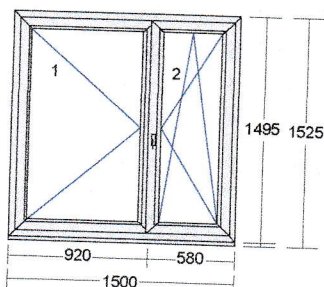

Pole číslo	Šírka	Výška
1.1	1020	1320

47,00

94,00

11) 1 ks

IDEAL 5000 1945 x 1350 mm  
 Rám: 4 x Rám 80mm (150x03)  
 Krídlový systém: 2 x Krídlo 77mm lep. (150x85)  
 Farba dnu/von: biela / biela  
 Výplň: 2 x číre 4-16-4 U=1,1  
 Kovanie: OS lave KS (Standard)  
 OS pravé KS (Standard)  
 Medz.rámik: AL  
 Rozměr skla:

Pole číslo	Šírka	Výška
1.1	946	1143
2.1	641	1143

122,00

122,00

1,945 m

rozširovací profil 15mm (sh.60mm) (120220)

0,00

0,00

2 ks

Okenná kl'. biela v cene okna

12) 1 ks

IDEAL 5000 1500 x 1495 mm  
 Rám: 4 x Rám 80mm (150x03)  
 Krídlový systém: 2 x Krídlo 77mm lep. (150x85)  
 Farba dnu/von: biela / biela  
 Výplň: 2 x číre 4-16-4 U=1,1  
 Kovanie: O lave KS (Standard)  
 OS pravé KS (Standard)  
 Medz.rámik: AL  
 Rozměr skla: