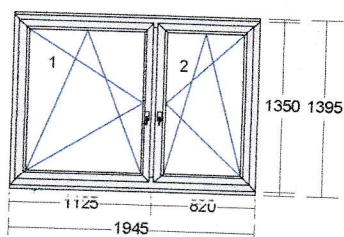

IDEAL 5000 1150 x 1450 mm
Rám: 4 x Rám 80mm (150x03)
Krídlový systém: Fixné zasklenie (Fix)
Farba dnu/von: biela / biela
Výplň: číre 4-16-4 U=1,1
Kovanie: FIX - Pevné v Ráme
Medz.rámik: AL
Rozměr skla:

Pole číslo	Šírka	Výška
1.1	1020	1320

47,00

94,00

11) 1 ks