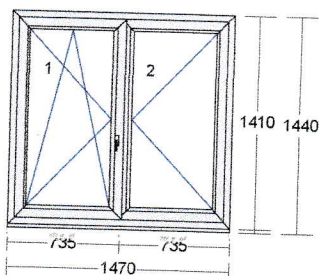

Medz.rámik: AL  
 Rozměr skla:

Pole číslo	Šírka	Výška
1.1	539	1193
2.1	539	1193

**111,00**

Okenná kl'. biela v cene okna

1 ks

**111,00***bez DPH*

26) 1 ks

IDEAL 5000 990 x 1400 mm  
 Rám: 4 x Rám 80mm (150x03)  
 Krídlový systém: Krídlo 77mm lep. (150x85)  
 Farba dnu/von: biela / biela  
 Výplň: číre 4-16-4 U=1,1  
 Kovanie: OS lave KS (Standard)

Medz.rámik: AL  
 Rozměr skla:

Pole číslo	Šírka	Výška
1.1	783	1193

**68,00**

Okenná kl'. biela v cene okna

1 ks

**68,00***bez DPH*

27) 1 ks

IDEAL 5000 1470 x 1410 mm  
 Rám: 4 x Rám 80mm (150x03)  
 Krídlový systém: 2 x Krídlo 77mm lep. (150x85)  
 Farba dnu/von: biela / biela  
 Výplň: 2 x číre 4-16-4 U=1,1  
 Kovanie: OS lave KS (Standard)  
 O pravé KS (Standard)

Medz.rámik: AL  
 Rozměr skla:

Pole číslo	Šírka	Výška
1.1	584	1203
2.1	584	1203

**119,00**

Okenná kl'. biela v cene okna

1 ks

**119,00***bez DPH*