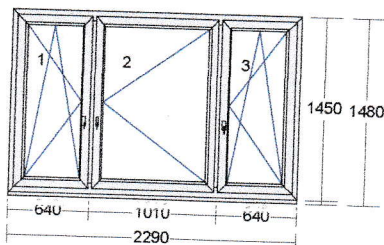

Cenová ponuka č.: **OKNÁBIEL**Zákazka :  
Dňa : 31.3.2017

Pozícia č.	Množstvo (mj.)	Popis cena/ks	Z'ava	Spolu €
------------	----------------	---------------	-------	---------

1) 1 ks

IDEAL 5000 2290 x 1450 mm  
 Rám: 4 x Rám 80mm (150x03)  
 Kridlový systém: 3 x Kridlo 77mm lep. (150x85)  
 Farba dnu/von: biela / biela  
 Výplň: 3 x číre 4-16-4 U=1,1  
 Kovanie: OS lave KS (Standard)  
 O pravé KS (Standard)  
 OS pravé KS (Standard)

Medz.rámik: AL  
 Rozměr skla:

Pole číslo	Šírka	Výška
1.1	461	1243
2.1	859	1243
3.1	461	1243

3 ks

**193,00**

Okenná kl'. biela v cene okna

**193,00***bez DPH*

2) 1 ks

IDEAL 5000 2390 x 1450 mm  
 Rám: 4 x Rám 80mm (150x03)  
 Kridlový systém: 3 x Kridlo 77mm lep. (150x85)  
 Farba dnu/von: biela / biela  
 Výplň: 3 x číre 4-16-4 U=1,1  
 Kovanie: OS lave KS (Standard)  
 O pravé KS (Standard)  
 OS pravé KS (Standard)