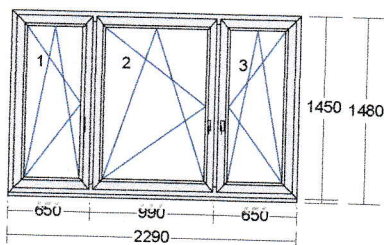

IDEAL 5000 1500 x 1570 mm

Rám: 4 x Rám 80mm (150x03)  
 Krídlový systém: Krídlo 77mm lep. (150x85)  
 Farba dnu/von: biela / biela  
 Výplň: číre 4-16-4 U=1,1  
 Kovanie: OS pravé KS (Standard)  
 Medz.rámik: AL  
 Rozměr skla: Pole číslo Šírka Výška  
 1.1 1293 1363

**82,00**

Okenná kl'. biela v cene okna

**82,00***bez DPH*

1 ks

17) 1 ks

IDEAL 5000 1060 x 650 mm

Rám: 4 x Rám 80mm (150x03)  
 Krídlový systém: Krídlo 77mm lep. (150x85)  
 Farba dnu/von: biela / biela  
 Výplň: číre 4-16-4 U=1,1  
 Kovanie: Sklopné KS (Standard)  
 Medz.rámik: AL  
 Rozměr skla: Pole číslo Šírka Výška  
 1.1 853 443

**43,00**

Okenná kl'. biela v cene okna

**43,00***bez DPH*

1 ks

18) 1 ks

IDEAL 5000 2290 x 1450 mm

Rám: 4 x Rám 80mm (150x03)  
 Krídlový systém: 3 x Krídlo 77mm lep. (150x85)  
 Farba dnu/von: biela / biela  
 Výplň: 3 x číre 4-16-4 U=1,1  
 Kovanie: 2 x OS lave KS (Standard)  
 OS pravé KS (Standard)  
 Medz.rámik: AL  
 Rozměr skla: Pole číslo Šírka Výška  
 1.1 471 1243  
 2.1 839 1243  
 3.1 471 1243