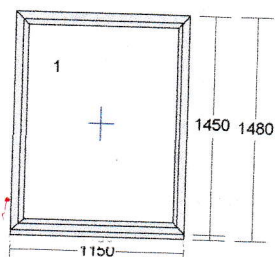

3) 1 ks

IDEAL 5000 980 x 1570 mm  
 Rám: 4 x Rám 80mm (150x03)  
 Krídlový systém: Krídlo 77mm lep. (150x85)  
 Farba dnu/von: biela / biela  
 Výplň: číre 4-16-4 U=1,1  
 Kovanie: OS pravé KS (Standard)  
 Medz.rámik: AL  
 Rozměr skla: Pole číslo Šírka Výška  
 1.1 773 1363

Pole číslo	Šírka	Výška
1.1	370	917

**36,00****36,00**

8) 2 ks

IDEAL 5000 2400 x 1460 mm  
 Rám: 4 x Rám 80mm (150x03)  
 Kridlový systém: 3 x Kridlo 77mm lep. (150x85)  
 Farba dnu/von: biela / biela  
 Výplň: 3 x číre 4-16-4 U=1,1  
 Kovanie: OS ľavé KS (Standard)  
 O ľavé KS (Standard)  
 OS pravé KS (Standard)  
 Medz.rámik: AL  
 Rozměr skla:

Pole číslo	Šírka	Výška
1.1	603	1253
2.1	685	1253
3.1	603	1253

**140,00**

3 ks

Okenná kl'. biela v cene okna

**280,00***bez DPH*

9) 1 ks

IDEAL 5000 1150 x 2630 mm .  
 Rám: 4 x Rám 80mm (150x03)  
 Kridlový systém: 2 x Fixné zasklenie (Fix)  
 Farba dnu/von: biela / biela  
 Výplň: 2 x číre 4-16-4 U=1,1  
 Kovanie: 2 x FIX - Pevné v Ráme  
 Medz.rámik: AL  
 Rozměr skla:

Pole číslo	Šírka	Výška
1.1	1020	1213
2.1	1020	1213

**89,00****89,00***bez DPH*

Pozícia č.	Množstvo (mj.)	Popis cena/ks	Zl'ava	Spolu €
------------	----------------	---------------	--------	---------

10) 2 ks