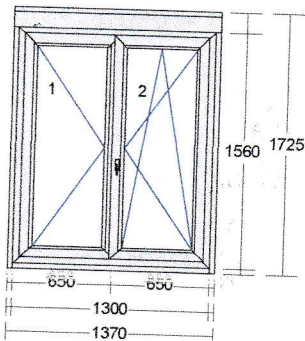

Pole číslo	Šírka	Výška
1.1	471	1243
2.1	949	1243
3.1	471	1243

3 ks

**140,00**

Okenná kl'. biela v cene okna

**140,00***bez DPH*

14) 2 ks

IDEAL 5000 1300 x 1560 mm  
 Rám: 4 x Rám 80mm (150x03)  
 Kridlový systém: 2 x Kridlo 77mm lep. (150x85)  
 Farba dnu/von: biela / biela  
 Výplň: 2 x číre 4-16-4 U=1,1  
 Kovanie: O lave KS (Standard)  
 OS pravé KS (Standard)  
 Medz.rámik: AL  
 Rozměr skla:

Pole číslo	Šírka	Výška
1.1	499	1353
2.1	499	1353

4,550 m

**144,00**rozširovací profil bez výstuhy 35mm (140205)  
biely**0,00**

1,370 m

rozširovací profil bez výstuhy 100mm (140208)  
biely**0,00**

1 ks

Okenná kl'. biela v cene okna