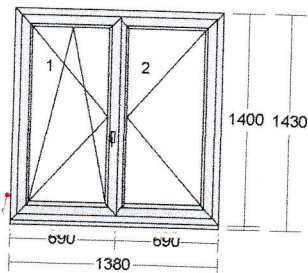

Pozícia č.	Množstvo (mj.)	Popis cena/ks	Zl'ava	Spolu €

25) 1 ks