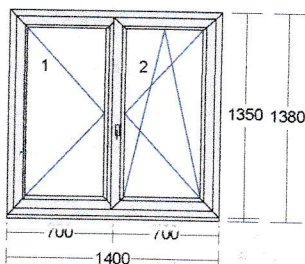

IDEAL 5000 750 x 1100 mm
Rám: 3 x Rám 80mm (150x03)
Kridlový systém: Fixné zasklenie (Fix)
Farba dnu/von: zlatý dub 2178001 / zlatý dub 2178001
Farba profilu: hnedá
Výplň: číre 4-16-4 U=1,1
Kovanie: FIX - Pevné v Ráme
Medz.rámik: AL
Rozměr skla: Pole číslo Šírka Výška
1.1 562 824

71,00

142,00

10) 1 ks