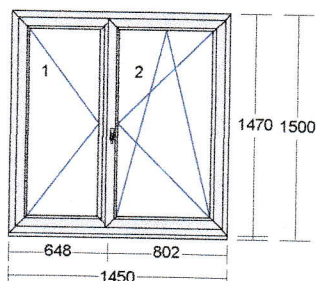

IDEAL 5000 1400 x 1350 mm
Rám: 4 x Rám 80mm (150x03)
Kridlový systém: 2 x Kridlo 77mm lep. (150x85)
Farba dnu/von: biela / zlatý dub 2178001
Výplň: 2 x číre 4-16-4 U=1,1
Kovanie: O lave KS (Standard)
OS pravé KS (Standard)
Medz.rámik: AL
Rozměr skla: Pole číslo Šírka Výška
1.1 549 1143
2.1 549 1143

135,00

135,00

1 ks

Okenná kl'. biela v cene okna

bez DPH

11) 1 ks