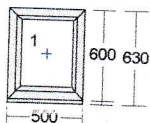

Pozícia č.	Množstvo (mj.)	Popis cena/ks	Zl'ava	Spolu €

1 ks Okenná kľučka bronzová

18) 2 ks