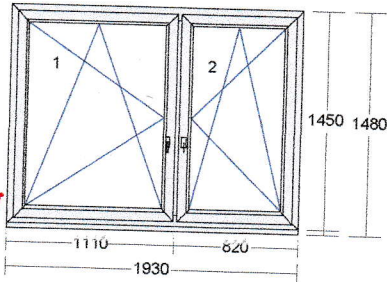

15) 2 ks

IDEAL 8000 HL 1930 x 1450 mm  
 Rám: 4 x Rám 80mm 6K HL (180x05)  
 Kridlový systém: 2 x Kridlo 77mm HL (180x26)  
 Farba dnu/von: biela / zlatý dub 2178001  
 Výplň: 2 x číre 4-16-4-16-4 U=0,6  
 Kovanie: OS lave (Premium)  
 OS pravé (Premium)