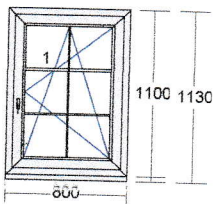

**59,00**

Okenná kl'. biela v cene okna

1 ks

**59,00**

*bez DPH*

13) 1 ks

IDEAL 5000 800 x 1100 mm  
 Rám: 4 x Rám 80mm (150x03)  
 Kridlový systém: Kridlo 77mm lep. (150x85)  
 Farba dnu/von: biela / zlatý dub 2178001  
 Výplň: číre 4-16-4 U=1,1  
 Kovanie: OS pravé KS (Standard)  
 Medz.rámik: AL  
 Mriežky: 5 x 8mm mriežka  
 Farba mriežky: 5 x zl.dub von  
 Rozměr skla: Pole číslo Šírka Výška  
 1.1 593 893