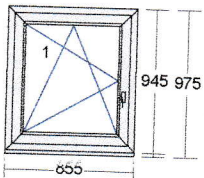

Medz.rámik: AL  
 Rozměr skla:

| Pole číslo | Šírka | Výška |
|------------|-------|-------|
| 1.1        | 932   | 1244  |
| 2.1        | 642   | 1244  |

**214,00**podkladový profil 30mm (PP410THKI)  
**0,00**príplatok za sklo 4-16-4-16-4  
**0,00**

1,930 m

1,96 m<sup>2</sup>

2 ks

kľučka 8K biela

**428,00***bez DPH***0,00****0,00**

16) 1 ks

IDEAL 8000 HL 855 x 945 mm  
 Rám: 4 x Rám 80mm 6K HL (180x05)  
 Kridlový systém: Kridlo 77mm HL (180x26)  
 Farba dnu/von: biela / irisch oak 3211005  
 Výplň: číre 4-16-4-16-4 U=0,6  
 Kovanie: OS lave (Premium)

Medz.rámik: AL  
 Rozměr skla:

| Pole číslo | Šírka | Výška |
|------------|-------|-------|
| 1.1        | 649   | 739   |

**70,00**podkladový profil 30mm (PP410THKI)  
**0,00**príplatok za sklo 4-16-4-16-4  
**0,00**