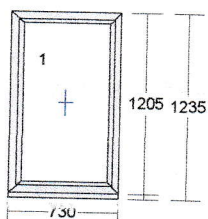

IDEAL 8000 HL 1420 x 1440 mm
Rám: 4 x Rám 80mm 6K HL (180x05)
Krídlový systém: Krídlo 77mm HL (180x26)
Farba dnu/von: biela / winchester 49240
Výplň: číre 4-16-4-16-4 U=0,6
Kovanie: OS prave (Premium)
Medz.rámik: SWISSPACER U čierny
Rozměr skla: Pole číslo Šírka Výška
1.1 1214 1234

kuchyňa do ulice pravé

1,420 m	156,00		156,00
	podkladový profil 30mm (PP410THKI) 0,00		<i>bez DPH</i> 0,00
2,940 m	rozširovací profil 15mm (180209) 1L 0,00		0,00
1,50 m²	príplatok za sklo 4-16-4-16-4 0,00		0,00
1 ks	kľučka 8K biela		0,00
1,50 m²	SWISSPACER U čierny(12-16mm) 3-sklo 0,00		0,00

28) 8 ks