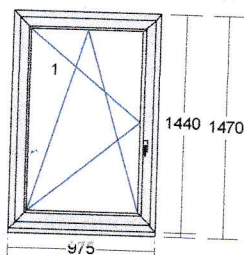

1 ks Okenná kľučka bronzová

18) 2 ks

IDEAL 5000 500 x 600 mm  
 Rám: 4 x Rám 80mm (150x03)  
 Kridlový systém: Fixné zasklenie (Fix)  
 Farba dnu/von: biela / cherry am.4363043  
 Výplň: číre 4-16-4 U=1,1  
 Kovanie: FIX - Pevné v Ráme  
 Medz.rámik: AL  
 Rozměr skla: Pole číslo Šírka Výška  
 1.1 370 470

25,00

50,00

19) 1 ks

IDEAL 8000 HL 975 x 1440 mm  
 Rám: 4 x Rám 80mm 6K HL (180x05)  
 Kridlový systém: Kridlo 77mm HL (180x26)  
 Farba dnu/von: biela / ant.grau 701605-167 vr.  
 Výplň: číre 4-16-4-16-4 U=0,6  
 Kovanie: OS lave (Premium)  
 Medz.rámik: AL  
 Rozměr skla: Pole číslo Šírka Výška  
 1.1 769 1234