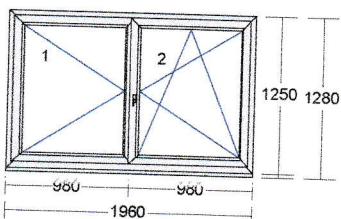

Medz.rámik: AL  
 Rozměr skla:

| Pole číslo | Šírka | Výška |
|------------|-------|-------|
| 1.1        | 649   | 739   |

**70,00**podkladový profil 30mm (PP410THKI)  
**0,00**príplatok za sklo 4-16-4-16-4  
**0,00**

0,855 m

1 ks

1 ks

kľučka 8K biela

**70,00***bez DPH***0,00****0,00**

17) 1 ks

IDEAL 5000 1960 x 1250 mm  
 Rám: 4 x Rám 80mm (150x03)  
 Kridlový systém: 2 x Kridlo 77mm lep. (150x85)  
 Farba dnu/von: cherry am.4363043 / cherry am.4363043

Farba profilu: hnedá  
 Výplň: 2 x číre 4-16-4 U=1;1  
 Kovanie: O lave KS (Standard)  
 OS pravé KS (Standard)

Medz.rámik: AL  
 Rozměr skla:

| Pole číslo | Šírka | Výška |
|------------|-------|-------|
| 1.1        | 829   | 1043  |
| 2.1        | 829   | 1043  |