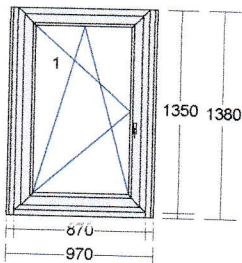

**0,00**

14) 1 ks

IDEAL 5000 870 x 1350 mm  
 Rám: 4 x Rám 80mm (150x03)  
 Kridlový systém: Kridlo 77mm lep. (150x85)  
 Farba dnu/von: biela / stahlblau 515005  
 Výplň: číre 4-16-4 U=1,1  
 Kovanie: OS lave KS (Standard)  
 Medz.rámik: AL  
 Rozměr skla: Pole číslo Šírka Výška  
 1.1 663 1143