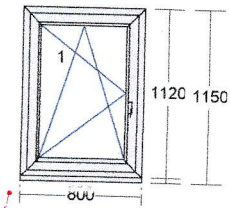

12) 1 ks

IDEAL 5000 800 x 1120 mm  
 Rám: 4 x Rám 80mm (150x03)  
 Kridlový systém: Kridlo 77mm lep. (150x85)  
 Farba dnu/von: streif.dg.3152009 / biela  
 Výplň: číre 4-16-4 U=1,1  
 Kovanie: OS lave KS (Standard)  
 Medz.rámik: AL  
 Rozměr skla: Pole číslo Šírka Výška  
 1.1 593 913