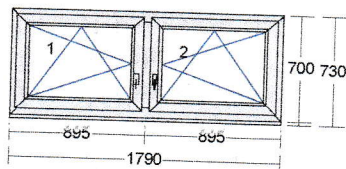

0,00

0,00

1 ks

kľučka 8K biela

0,00

20) 1 ks

IDEAL 4000 1790 x 700 mm  
 Rám: 4 x Rám 65mm 5K  
 Kridlový systém: 2 x Kridlo 77mm  
 Farba dnu/von: biela / ant.grau 701605-167 vr.  
 Výplň: 2 x sklo Basic 4-16-4  
 Kovanie: OS lave KS (Standard)  
 OS pravé KS (Standard)  
 Medz.rámik: AL  
 Rozměr skla: Pole číslo Šírka Výška  
 1.1 710 502  
 2.1 710 502