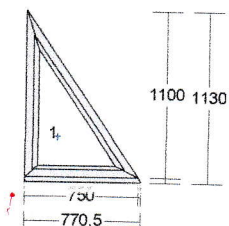

Pozícia č.	Množstvo (mj.)	Popis cena/ks	Zl'ava	Spolu €

9) 2 ks