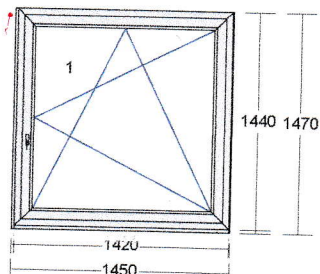

Pozícia č.	Množstvo (mj.)	Popis cena/ks	Zľava	Spolu €
	3,08 m²	príplatok za sklo 4-16-4-16-4 0,00		0,00
	1 ks	kľučka 8K bronzová		
	1 ks	madielko bronzové 0,00		0,00

27) 1 ks