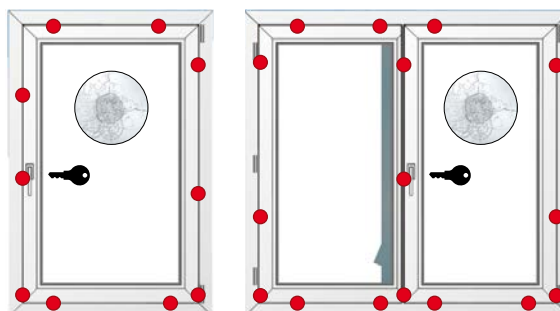

RC 2

Na rozdíl od třídy RC2N musí mít okno v této třídě i bezpečnostní zasklení P4A podle normy EN 356. Takto zabezpečená okna nabízejí vysoký stupeň ochrany a bezpečnosti pro oblasti ohrožené vloupáním, především v přízemních podlažích.