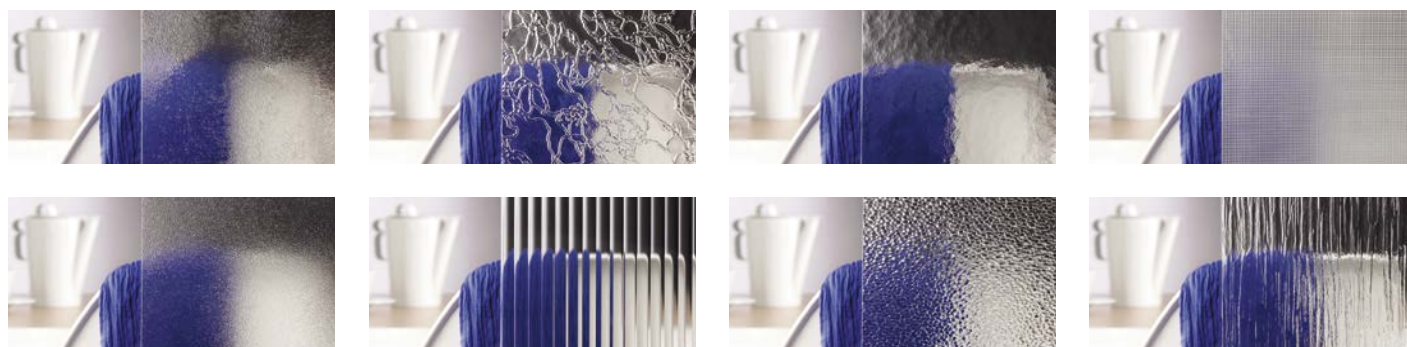

Ornamentová skla

Jsou místnosti, kde vyžadujete dostatek soukromí, ale nechcete se vzdát denního světla. Tehdy pro své okno zvolte ornamentové sklo jako jedno z izolačních skel.

K dispozici jsou různé vzory s různou úrovní průhlednosti.