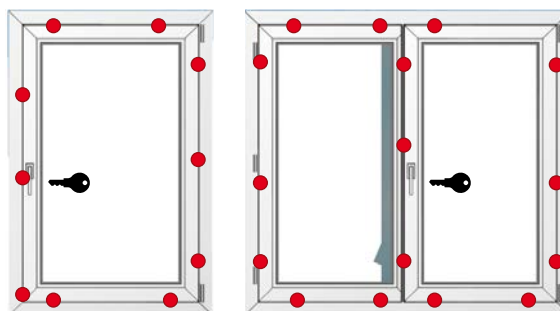

RC 2 N

V této bezpečnostní třídě musí okno odolat minimálně 3 minutám fyzického násilí zloděje, který používá jednoduché nářadí na páčení (např. šroubovák, kleště). Okno musí být vybaveno certifikovanou okenní klikou se zámkem nebo blokovacím tlačítkem s odolností 100 Nm. Pod kliku je vložena podložka, zabraňující její odvrtnutí.