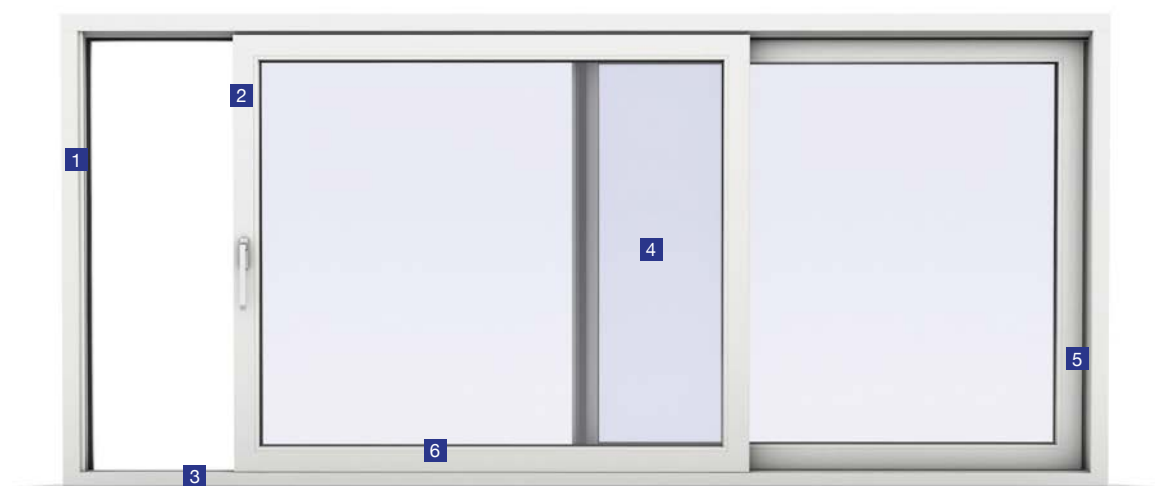

Technické údaje

1 Moderní design

Inovativní zdvížeň-posuvné dveře s nízkou pohledovou výškou. Možnost doplnit o hliníkový klip.

2 Vynikající tepelná izolace

Spojením plastového 5komorového profilu s U_f od $1,28 \text{ W}/(\text{m}^2\text{K})$ a izolačního trojskla dosahujeme mimořádné hodnoty tepelné izolace.

3 Bez překážek

Bezbariérový práh s vysokým stupněm izolace a těsnosti.

4 Multifunkční skla

Bezpečnostní izolační skla kromě tepelné izolace poskytují i ochranu proti hluku. Skla s optimálním solárním faktorem přispívají k energeticky hospodárnému bydlení.

5 Stabilita a spolehlivost

Velkorozměrné ocelové výztuhy zaručují vysokou pevnost a dlouhodobou funkčnost.

6 Optimální těsnost

Kvalitní obvodové těsnění a další těsnící prvky zaručují vysokou vodotěsnost a izolaci vůči chladnému vzduchu a profukování i po mnoha letech.

7 XL-optic

Velmi úzký profil a integrované rámové zasklení fixní části umožňuje získat maximum světla.