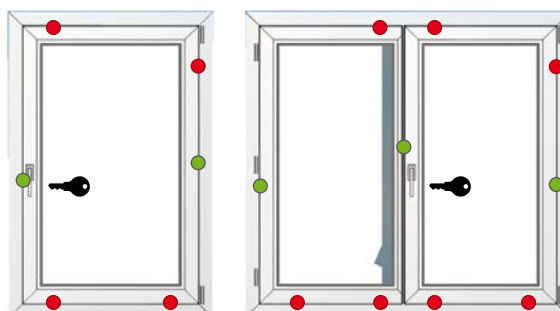

(RC třídy podle STN EN 1627-30)

Základní bezpečnost

Izolační sklo již ve standardu vlepujeme do křídla po celém jeho obvodu. Tabule skla se proto nedá z křídla vytlačit ven a okno je odolnější proti vloupání. Pevná středová přepážka výrazně omezuje přístup nářadí na vypáčení celého křídla z rámu. V základní verzi montujeme jeden bezpečnostní uzamykací čep ve tvaru hříbku.

 = Normální uzamykací části

 = Bezpečnostní uzamykací části

RC 1 N

Hříbkové čepy fixují okenní křídlo bezpečně do rámu díky 4bodovému uzamčení. Spolu s uzamykatelnou klikou, jakož i se štulpovým zámkem u 2křídlového okna splňují okna s těmito bezpečnostními opatřeními třídu bezpečnosti RC1N.