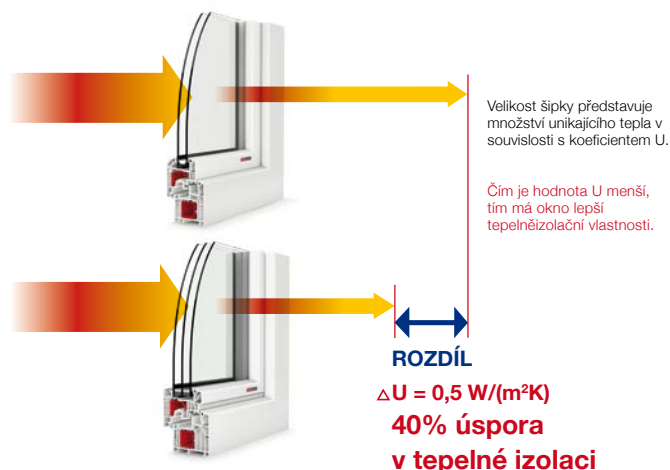

Ticho a klid.

Můj Pokoj

Okenní profilový systém s trojitým těsněním v kombinaci s vlepovaným protihlukovým sklem je doslova bariérou proti hluku z ulice. Okna Slovaktual vytvoří ve vašem domově ideální podmínky pro odpočinek.