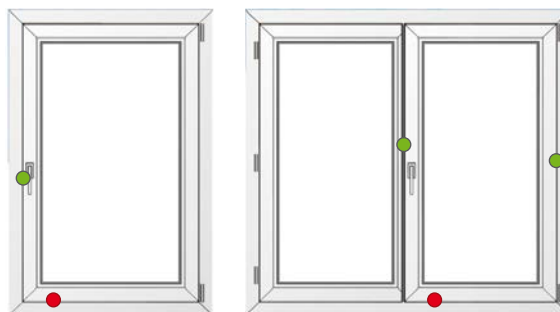

Zvenku i zevnitř. Můj Pocit bezpečí

Úrovně zabezpečení

(RC třídy podle STN EN 1627-30)

Základní bezpečnost

Izolační sklo již ve standardu vlepujeme do křídla po celém jeho obvodu. Tabule skla se proto nedá z křídla vytlačit ven a okno je odolnější proti vloupání. Pevná středová přepážka výrazně omezuje přístup nářadí na vypáčení celého křídla z rámu. V základní verzi montujeme jeden bezpečnostní uzamykací čep ve tvaru hříbku.

= Normální uzamykací části

= Bezpečnostní uzamykací části