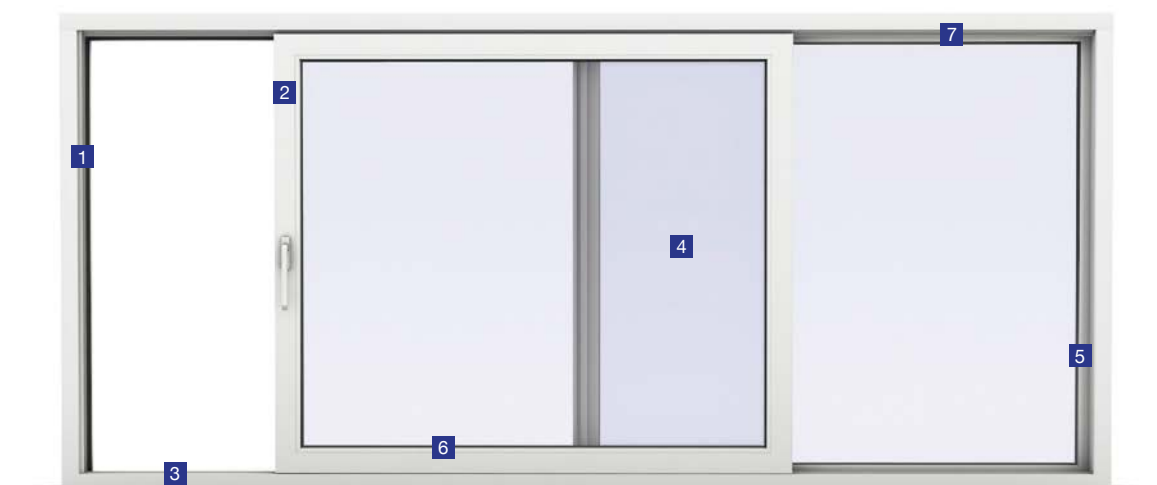

7 XL-optic

Velmi úzký profil a integrované rámové zasklení fixní části umožňuje získat maximum světla.

Zdvížeň-posuvné dveře Slovaktual HST 76 a 88 XL-optic

Maximální prosvětlení interiéru díky velmi úzkému profilovému systému. Esteticky čisté a jednoduché řešení dokonale ladí s moderní architekturou.