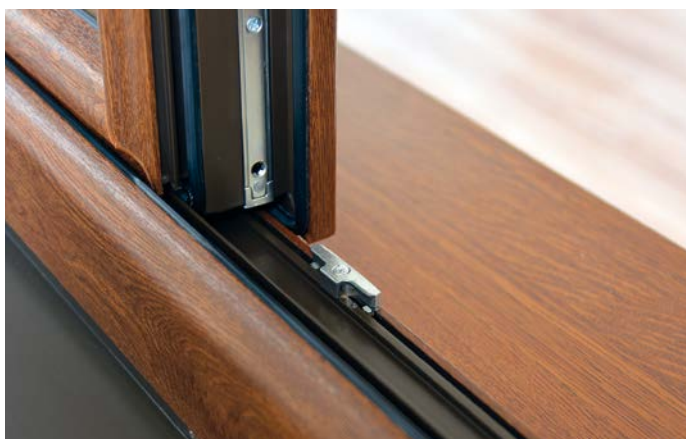

Mřížky

Přímo uvnitř skla nebo nalepené na skle, při navrhování vašeho okna nabízí Slovaktual několik možností. Vše závisí na vašich představách a vkusu, případně na požadavcích památkového úřadu.

Skryté kování

Moderní architektura klade vysoké nároky i na ten nejmenší detail. Panty zabudované v rámu okna významně přispívají k elegantním a čistým liniím. Bez kompromisů ve funkčnosti, nosnosti nebo v míře opotřebení. Naopak. Díky své vysoké nosnosti je možné je použít i ve větších oknech s trojitým zasklením.

Jádro

Pokud byste se rozhodli pro okno v oboustranné laminaci, můžete si také zvolit jádro v barvě bílá, hnědá nebo okrová.