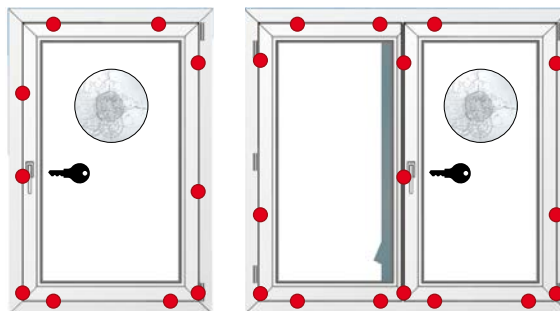

RC 2

Na rozdiel od triedy RC2N, musí mať okno v tejto triede aj bezpečnostné zasklenie P4A podľa normy EN 356. Takto zabezpečené okná ponúkajú vysoký stupeň ochrany a bezpečnosti pre oblasti ohrozené vlámaním, predovšetkým v prízemných podlažiach.