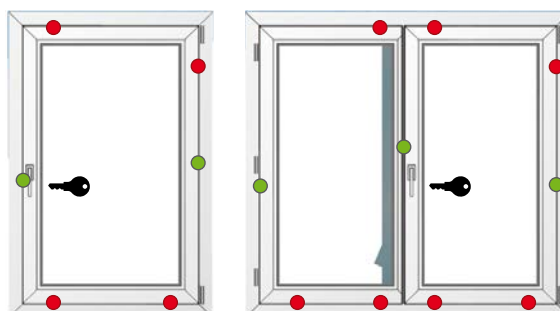

Úrovně zabezpečenia

(RC triedy podľa STN EN 1627-30)

Základná bezpečnosť

V základnej verzii montujeme jeden bezpečnostný uzamykací čap v tvare hříbika s nastaviteľnou výškou v kombinácii s oceľovými protikusmi.

= Normálne uzamykacie časti

= Bezpečnostné uzamykacie časti

RC 1 N

Hříbkové čapy fixujú okenné krídlo bezpečne do rámu vďaka 4-bodovému uzamknutiu. Spoločne s uzamykateľnou kľučkou ako aj so štulpovým zámkom pri 2-krídlom okne spĺňajú okná s týmito bezpečnostnými opatreniami triedu bezpečnosti RC1N.

RC 2 N

V tejto bezpečnostnej triede musí okno odolať minimálne 3 minútam fyzického násillia zlodca, ktorý používa jednoduché náradie na páčenie (napr. skrutkovač, kliešte). Okno musí byť vybavené certifikovanou okennou kľučkou so zámkom alebo blokovacím tlačidlom s odolnosťou 100 Nm. Pod kľučku je vložená podložka, zabráňujúca jej odvráteniu.