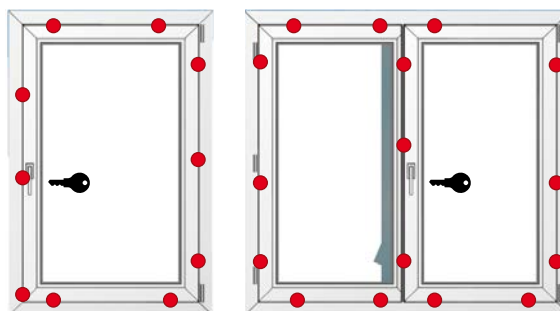

Úrovně zabezpečenia

(RC triedy podľa STN EN 1627-30)

Základná bezpečnosť

V základnej verzii montujeme jeden bezpečnostný uzamykací čap v tvare hříbika s nastaviteľnou výškou v kombinácii s oceľovými protikusmi.

= Normálne uzamykacie časti

= Bezpečnostné uzamykacie časti

RC 1 N

Hříbkové čapy fixujú okenné krídlo bezpečne do rámu vďaka 4-bodovému uzamknutiu. Spoločne s uzamykateľnou kľučkou ako aj so štulpovým zámkom pri 2-krídlom okne spĺňajú okná s týmito bezpečnostnými opatreniami triedu bezpečnosti RC1N.

RC 2 N

V tejto bezpečnostnej triede musí okno odolať minimálne 3 minútam fyzického násillia zlodca, ktorý používa jednoduché náradie na páčenie (napr. skrutkovač, kliešte). Okno musí byť vybavené certifikovanou okennou kľučkou so zámkom alebo blokovacím tlačidlom s odolnosťou 100 Nm. Pod kľučku je vložená podložka, zabráňujúca jej odvráteniu.