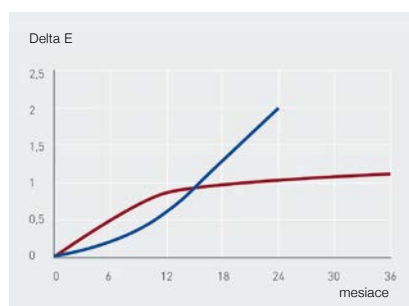

HWR
práškové lakovanie

Test Florida: Zmena odtieňa farby

— Štandardný polyester
— Práškové lakovanie HWR

Test Florida: Priebeh zmeny lesku

POZNÁMKA: Používané práškové laky Qualicoat 2 alebo Master obstáli v teste "Florida". Tento test trvá 36 mesiacov a simuluje obdobie 10 rokov v stredoeurópskom klimatickom pásme.