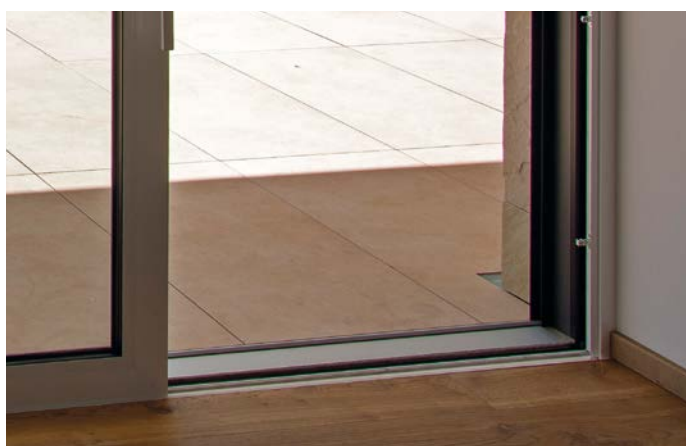

Pre lepšiu kvalitu života.

Môj Komfort

Extrémne nízky prah v kombinácii s elektrickým ovládaním - jednoducho komfortné.

Bezbariérový prah

Naše zdvižno-posuvné dvere je možné skonštruovať s tak nízokým prahom, že nepredstavuje takmer žiadnu bariéru. A to ani pre kočík, invalidný vozík alebo ľudí s ťažkosťami pri chôdzi. Prechod z interiéru na terasu je tak maximálne komfortný.