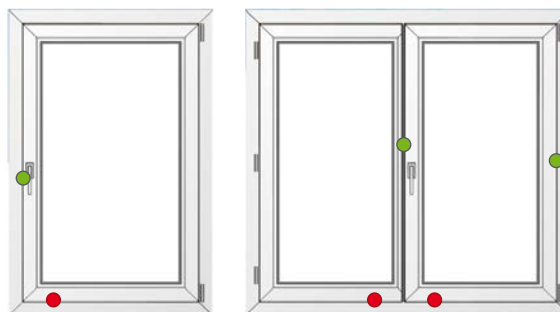

Úrovně zabezpečenia

(RC triedy podľa STN EN 1627-30)

Základná bezpečnosť

V základnej verzii montujeme jeden bezpečnostný uzamykací čap v tvare hříbika s nastaviteľnou výškou v kombinácii s oceľovými protikusmi.

= Normálne uzamykacie časti

= Bezpečnostné uzamykacie časti

RC 1 N

Hříbkové čapy fixujú okenné krídlo bezpečne do rámu vďaka 4-bodovému uzamknutiu. Spoločne s uzamykateľnou kľučkou ako aj so štulpovým zámkom pri 2-krídlom okne spĺňajú okná s týmito bezpečnostnými opatreniami triedu bezpečnosti RC1N.