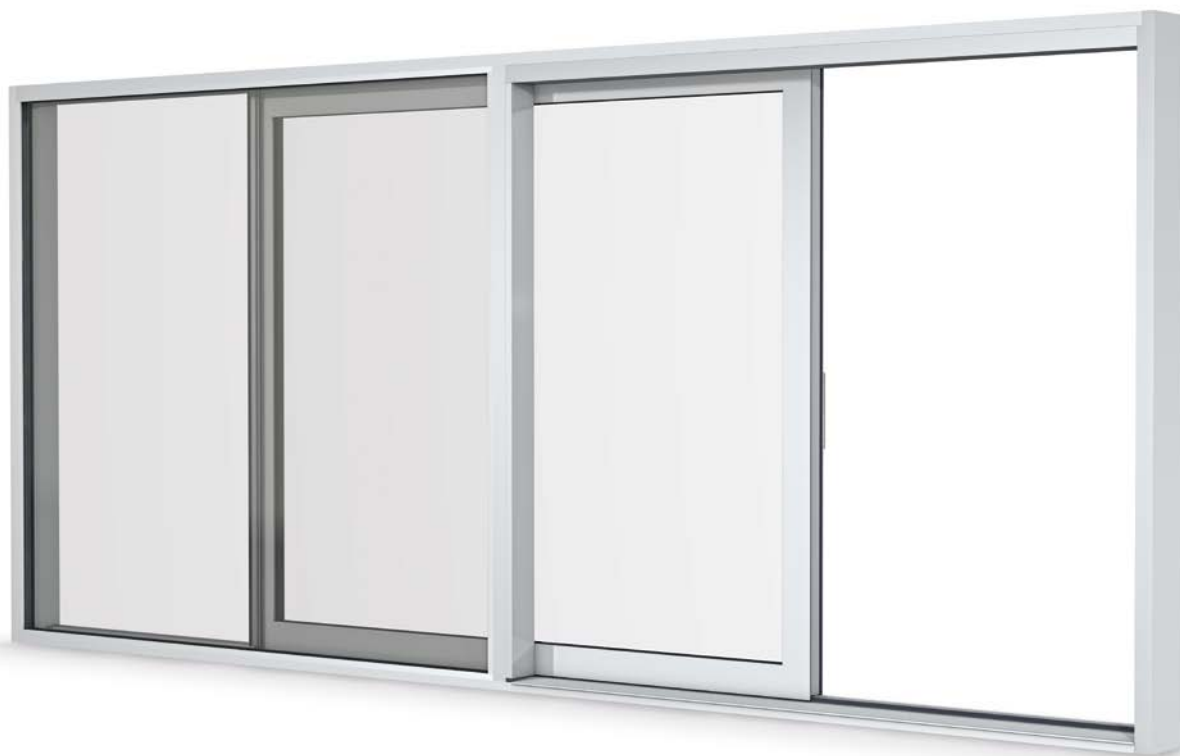

Výhľady s ľahkosťou.

Hliníkové zdvižno-posuvné dvere

Slovaktual HST 77HI a 77SL

Nechajte splynúť vnútorný a vonkajší svet v jeden veľký a vzdušný priestor. Veľkoformátové sklá v subtílnom a pritom veľmi stabilnom hliníkovom ráme naplnia váš príbytok denným svetlom. Bezbariérový prah a pohodlné ovládanie posuvných dverí vám zase poskytujú maximálny komfort.

Atraktívne prednosti

- **Maximálne pohodlie:** Tiché a plynulé ovládanie krídla dverí bez námahy.
- **Lahký prístup:** Špeciálne prahové riešenia umožňujú bezbariérový prístup na terasu. Na výber rovný alebo zošíkmený prah.
- **Nádych luxusu:** Estetické vlastnosti hliníka sú zdôraznené špeciálnou povrchovou úpravou.
- **Bez obáv:** Spoľahlivé kovanie a bezpečnostné sklá ochránia váš domov. Zvonku aj zvnútra.
- **Individuálny dizajn:** Navrhnite si posuvné dvere celkom podľa vlastných predstáv. S doplnkovým vybavením *Môj Slovaktual*.

Zaliate svetlom

Veľkoformátové sklá prepustia do interiéru maximum denného svetla.