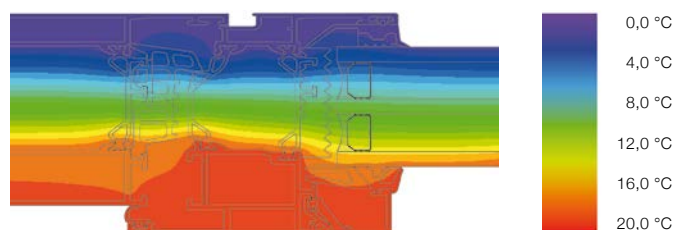

Nízkoenergeticky a hospodárne.

Môj Profit

Šetrite životné prostredie aj vašu peňaženku. So správnymi oknami môžete každoročne dosiahnuť veľké úspory.

Tepelná izolácia

Tepelnoizolačné vlastnosti okna vyjadruje súčiniteľ prestupu tepla (U_w) celým oknom. Hodnota U_w udáva množstvo tepla, ktoré unikne cez plochu 1 m^2 okna pri rozdieli teplôt vonkajšieho a vnútorného prostredia o 1 stupeň Kelvina.

Čím je hodnota U_w menšia, tým má okno lepšie tepelnoizolačné vlastnosti, t. j. cez okno nám unikne menej tepelnej energie do exteriéru.

Jednotka pre U_w je $\text{W}/(\text{m}^2\text{K})$.

Lineárny priebeh teplotných izoterm v okne W 77HI zaručuje konštantný priebeh teploty pozdĺž celého profilu.