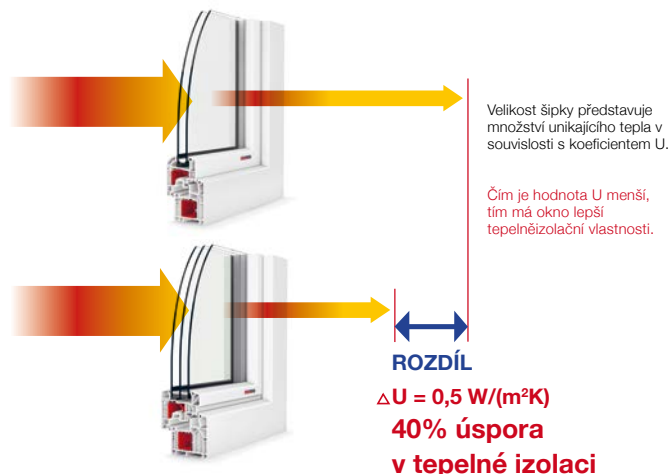

Ticho a klid. Můj Pokoj

Okenní profilový systém s trojitým těsněním v kombinaci s vlepovaným protihlukovým sklem je doslova bariérou proti hluku z ulice. Okna Slovaktual vytvoří ve vašem domově ideální podmínky pro odpočinek.