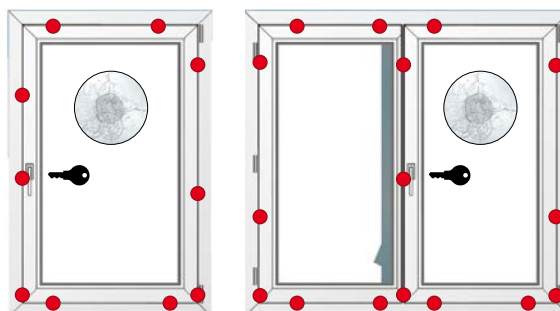

RC 2

Na rozdíl od třídy RC2N musí mít okno v této třídě i bezpečnostní zasklení P4A podle normy EN 356. Takto zabezpečená okna nabízejí vysoký stupeň ochrany a bezpečnosti pro oblasti ohrožené vloupáním, především v přízemních podlažích.