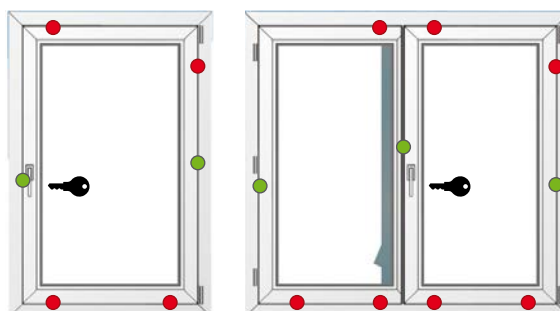

(RC třídy podle STN EN 1627-30)

Základní bezpečnost

Izolační sklo již ve standardu vlepujeme do křídla po celém jeho obvodu. Tabule skla se proto nedá z křídla vytlačit ven a okno je odolnější proti vloupání. Pevná středová přepážka výrazně omezuje přístup náradí na vypáčení celého křídla z rámu. V základní verzi montujeme jeden bezpečnostní uzamykací čep ve tvaru hříbku.

 = Normální uzamykací části

 = Bezpečnostní uzamykací části

RC 1 N

Hříbkové čepy fixují okenní křídlo bezpečně do rámu díky 4bodovému uzamčení. Spolu s uzamykatelnou klikou, jakož i se štulpovým zámkem u 2křídlového okna splňují okna s těmito bezpečnostními opatřeními třídu bezpečnosti RC1N.