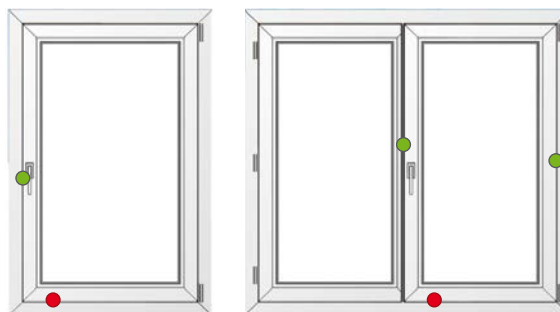

Zvenku i zevnitř. Můj Pocit bezpečí

Úrovně zabezpečení

(RC třídy podle STN EN 1627-30)

Základní bezpečnost

Izolační sklo již ve standardu vlepujeme do křídla po celém jeho obvodu. Tabule skla se proto nedá z křídla vytlačit ven a okno je odolnější proti vloupání. Pevná středová přepážka výrazně omezuje přístup náradí na vypáčení celého křídla z rámu. V základní verzi montujeme jeden bezpečnostní uzamykací čep ve tvaru hříbku.

= Normální uzamykací části

= Bezpečnostní uzamykací části