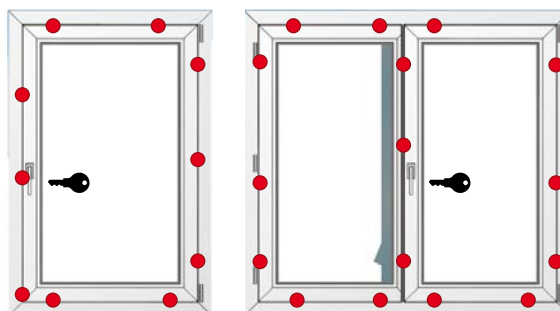

RC 2 N

V této bezpečnostní třídě musí okno odolat minimálně 3 minutám fyzického násilí zloděje, který používá jednoduché náradí na páčení (např. šroubovák, kleště). Okno musí být vybaveno certifikovanou okenní klikou se zámkem nebo blokovacím tlačítkem s odolností 100 Nm. Pod kliku je vložena podložka, zabraňující její odvrtnutí.