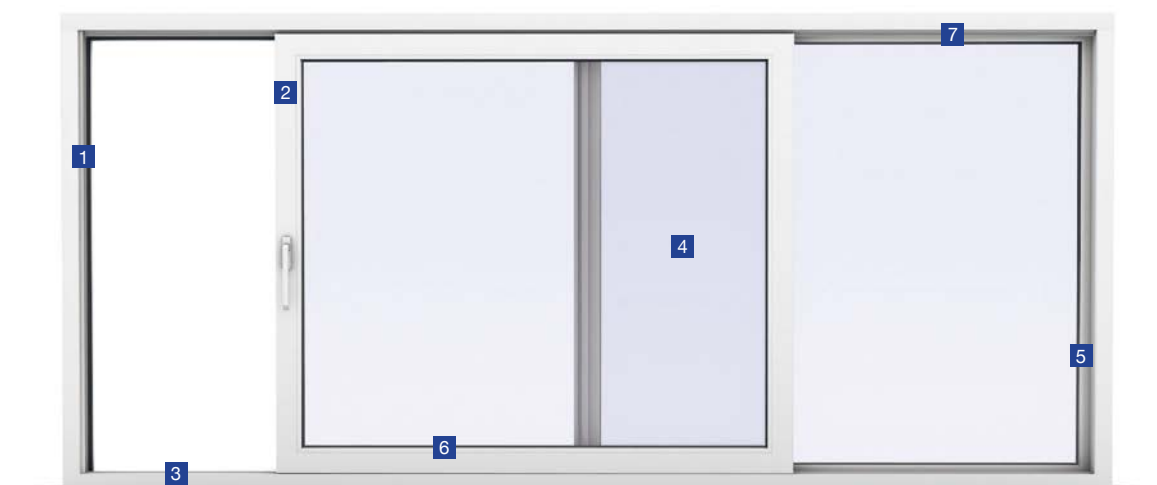

7 XL-optic

Velmi úzký profil a integrované rámové zasklení fixní části umožňuje získat maximum světla.

Zdvížeň-posuvné dveře Slovaktual HST 76 a 88 XL-optic

Maximální prosvětlení interiéru díky velmi úzkému profilovému systému. Esteticky čisté a jednoduché řešení dokonale ladí s moderní architekturou.