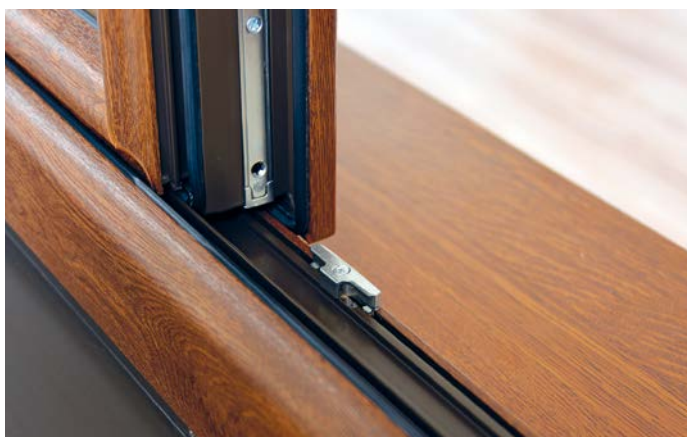

Mřížky

Přímo uvnitř skla nebo nalepené na skle, při navrhování vašeho okna nabízí Slovaktual několik možností. Vše závisí na vašich představách a vkusu, případně na požadavcích památkového úřadu.

Skryté kování

Moderní architektura klade vysoké nároky i na ten nejmenší detail. Panty zabudované v rámu okna významně přispívají k elegantním a čistým liniím. Bez kompromisů ve funkčnosti, nosnosti nebo v míře opotřebení. Naopak. Díky své vysoké nosnosti je možné je použít i ve větších oknech s trojitým zasklením.

Jádro

Pokud byste se rozhodli pro okno v oboustranné laminaci, můžete si také zvolit jádro v barvě bílá, hnědá nebo okrová.