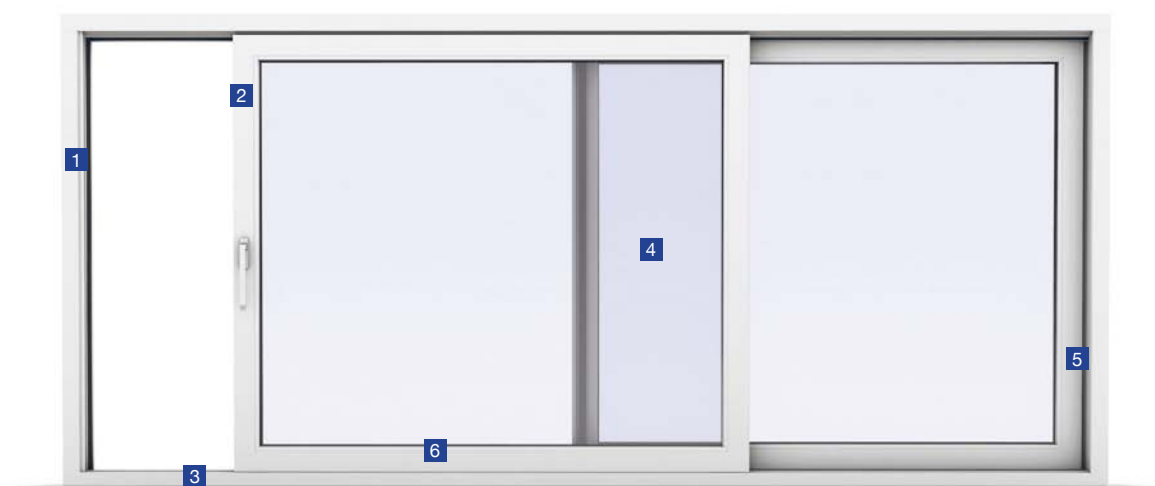

Technické údaje

1 Moderní design

Inovativní zdvížeň-posuvné dveře s nízkou pohledovou výškou. Možnost doplnit o hliníkový klip.

2 Vynikající tepelná izolace

Spojením plastového 5komorového profilu s U_f od $1,28 \text{ W}/(\text{m}^2\text{K})$ a izolačního trojskla dosahujeme mimořádné hodnoty tepelné izolace.

3 Bez překážek

Bezbariérový práh s vysokým stupněm izolace a těsnosti.

4 Multifunkční skla

Bezpečnostní izolační skla kromě tepelné izolace poskytují i ochranu proti hluku. Skla s optimálním solárním faktorem přispívají k energeticky hospodárnému bydlení.

5 Stabilita a spolehlivost

Velkorozměrné ocelové výztuhy zaručují vysokou pevnost a dlouhodobou funkčnost.

6 Optimální těsnost

Kvalitní obvodové těsnění a další těsnící prvky zaručují vysokou vodotěsnost a izolaci vůči chladnému vzduchu a profukování i po mnoha letech.

7 XL-optic

Velmi úzký profil a integrované rámové zasklení fixní části umožňuje získat maximum světla.