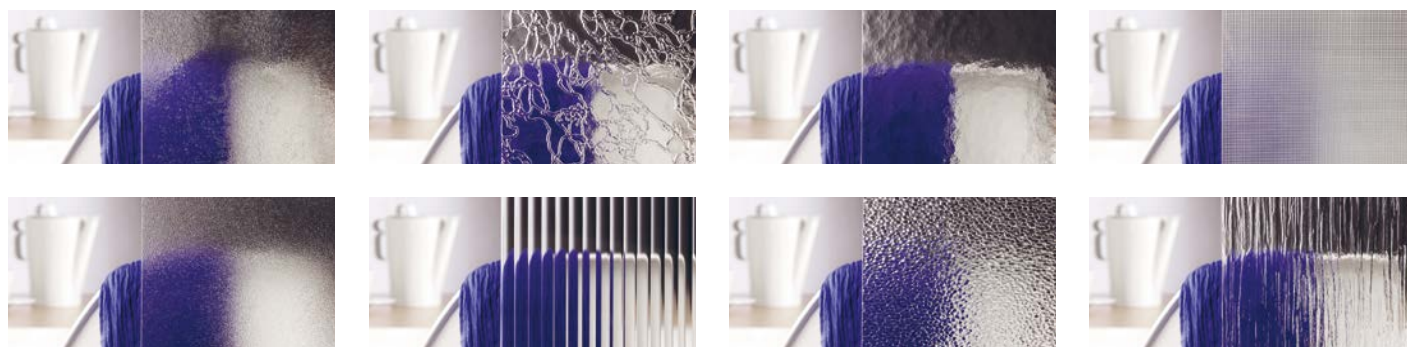

Ornamentová skla

Jsou místnosti, kde vyžadujete dostatek soukromí, ale nechcete se vzdát denního světla. Tehdy pro své okno zvolte ornamentové sklo jako jedno z izolačních skel.

K dispozici jsou různé vzory s různou úrovní průhlednosti.