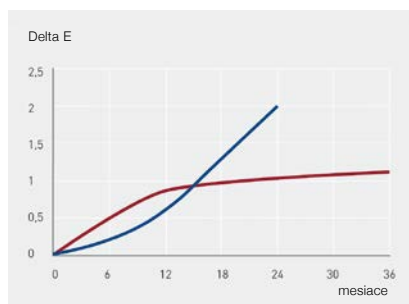

HWR práškové lakovanie

Test Florida: Zmena odtieňa farby

— Štandardný polyester
— Práškové lakovanie HWR

Test Florida: Priebeh zmeny lesku

POZNÁMKA: Používané práškové laky Qualicoat 2 alebo Master obstáli v teste "Florida". Tento test trvá 36 mesiacov a simuluje obdobie 10 rokov v stredoeurópskom klimatickom pásme.