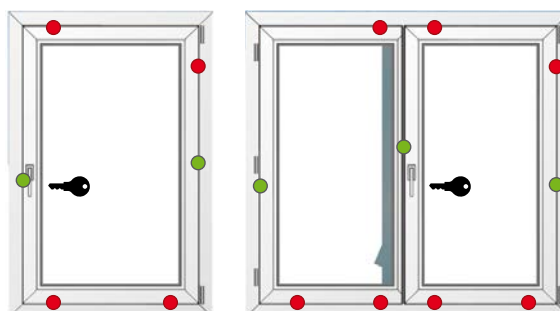

Úrovně zabezpečenia

(RC triedy podľa STN EN 1627-30)

Základná bezpečnosť

V základnej verzii montujeme jeden bezpečnostný uzamykací čap v tvare hříbika s nastaviteľnou výškou v kombinácii s oceľovými protikusmi.

= Normálne uzamykacie časti

= Bezpečnostné uzamykacie časti

RC 1 N

Hříbkové čapy fixujú okenné krídlo bezpečne do rámu vďaka 4-bodovému uzamknutiu. Spoločne s uzamykateľnou kľučkou ako aj so štulpovým zámkom pri 2-krídlom okne spĺňajú okná s týmito bezpečnostnými opatreniami triedu bezpečnosti RC1N.

RC 2 N

V tejto bezpečnostnej triede musí okno odolať minimálne 3 minútam fyzického násillia zlodca, ktorý používa jednoduché náradie na páčenie (napr. skrutkovač, kliešte). Okno musí byť vybavené certifikovanou okennou kľučkou so zámkom alebo blokovacím tlačidlom s odolnosťou 100 Nm. Pod kľučku je vložená podložka, zabráňujúca jej odvrtaniu.