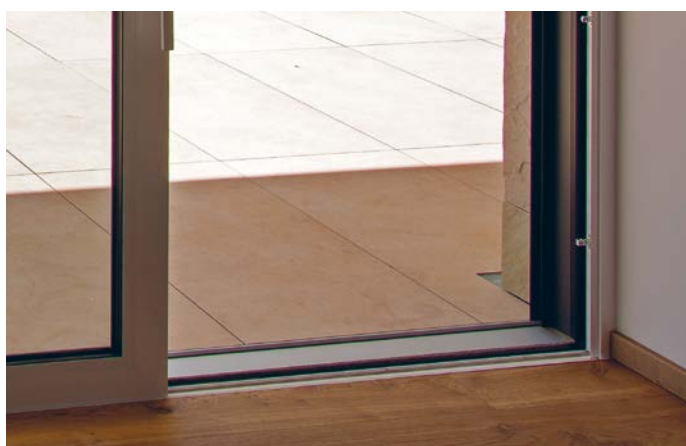

Pre lepšiu kvalitu života. **Môj Komfort**

Extrémne nízky prah v kombinácii s elektrickým ovládaním - jednoducho komfortné.

Bezbariérový prah

Naše zdvižno-posuvné dvere je možné skonštruovať s tak nízkym prahom, že nepredstavuje takmer žiadnu bariéru. A to ani pre kočík, invalidný vozík alebo ľudí s ťažkosťami pri chôdzi. Prechod z interiéru na terasu je tak maximálne komfortný.