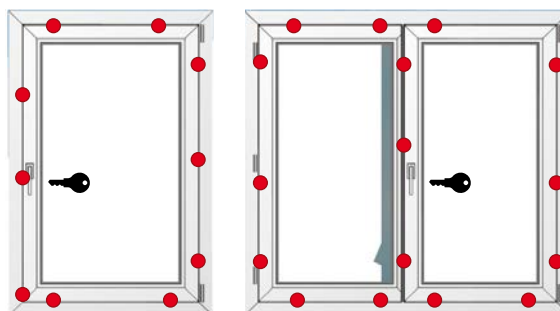

Úrovně zabezpečenia

(RC triedy podľa STN EN 1627-30)

Základná bezpečnosť

V základnej verzii montujeme jeden bezpečnostný uzamykací čap v tvare hříbika s nastaviteľnou výškou v kombinácii s oceľovými protikusmi.

= Normálne uzamykacie časti

= Bezpečnostné uzamykacie časti

RC 1 N

Hříbkové čapy fixujú okenné krídlo bezpečne do rámu vďaka 4-bodovému uzamknutiu. Spoločne s uzamykateľnou kľučkou ako aj so štulpovým zámkom pri 2-krídlom okne spĺňajú okná s týmito bezpečnostnými opatreniami triedu bezpečnosti RC1N.

RC 2 N

V tejto bezpečnostnej triede musí okno odolať minimálne 3 minútam fyzického násillia zlodca, ktorý používa jednoduché náradie na páčenie (napr. skrutkovač, kliešte). Okno musí byť vybavené certifikovanou okennou kľučkou so zámkom alebo blokovacím tlačidlom s odolnosťou 100 Nm. Pod kľučku je vložená podložka, zabráňujúca jej odvrtaniu.