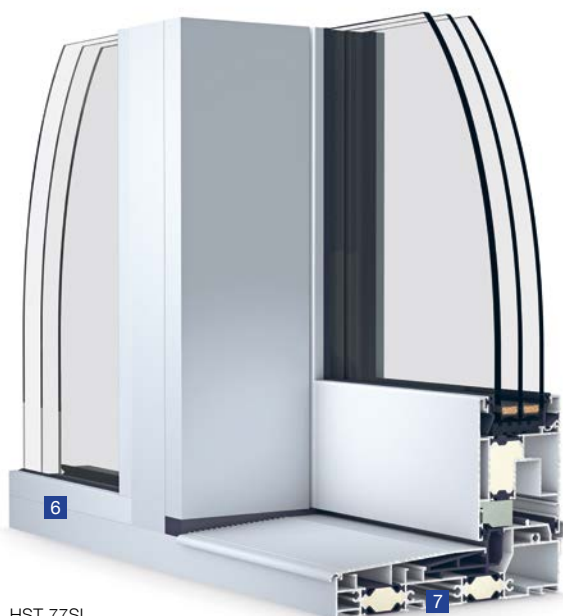

HST 77SL

1 Nadčasový vzhľad

Hliníkový profil s nízkou pohľadovou šírkou a v špeciálnej povrchovej úprave HWR v ľubovoľnej farbe.

2 Vysoká tepelná izolácia

Špeciálna geometria profilov a vypnenie izolačných komôr PUR penou významne eliminuje tepelné mosty a zabraňuje tepelným stratám.

3 Bez prekážok

Bezbariérový prah s vysokým stupňom izolácie a tesnosti.

4 Multifunkčné sklá

Široký výber bezpečnostných izolačných skiel umožňuje vždy zvoliť sklo s optimálnymi parametrami.

5 Odolnosť a stabilita

Pevnosť hliníkových profilov a kvalitné kovanie umožňujú vysoké zaťaženie ťažkými izolačnými sklami. Patentovaná technológia účinne chráni hliníkový profil proti bimetalickému efektu a neželaným deformáciám.

6 Integrované zasklenie

Vo verzii HST 77SL je možné zaskliť fixné krídlo bez viditeľného rámu.

7 Efektívne riešenie

Dvakrát prerušený tepelný most v konštrukcii rámu vo verzii HST 77SL výrazne zvyšuje tepelnú izoláciu.

Technické údaje

	HST 77HI	HST 77SL
Index prechodu tepla	U celých dverí (U_w) od 1,0 W/(m²K) U rámu (U_f) 2,1 W/(m²K)	U celých dverí (U_w) od 0,82 W/(m²K) U rámu (U_f) 1,2 W/(m²K)
Maximálna hrúbka zasklenia	52 mm	52 mm
Odolnosť voči zaťaženiu vetrom	Trieda C3/B3	Trieda C3/B3
Vodotesnosť	Trieda 9A	Trieda 9A
Prievzdušnosť	Trieda 4	Trieda 4
Bezpečnosť	do RC2	do RC2N

POZNÁMKA: Uvedené hodnoty U_w sú vypočítané pre rozmery portálu 3500x2180 mm (odpovedá EnEV 2012).