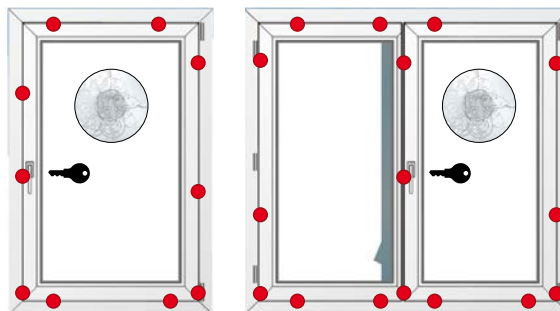

RC 2

Na rozdiel od triedy RC2N, musí mať okno v tejto triede aj bezpečnostné zasklenie P4A podľa normy EN 356. Takto zabezpečené okná ponúkajú vysoký stupeň ochrany a bezpečnosti pre oblasti ohrozené vlámaním, predovšetkým v prízemných podlažiach.