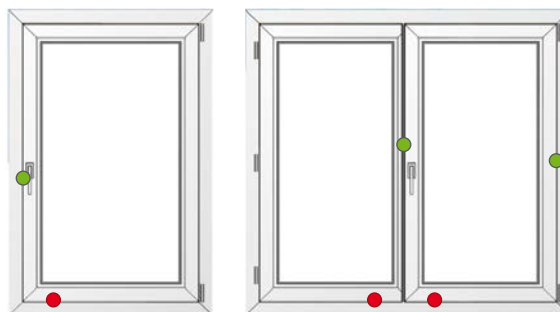

Úrovně zabezpečenia

(RC triedy podľa STN EN 1627-30)

Základná bezpečnosť

V základnej verzii montujeme jeden bezpečnostný uzamykací čap v tvare hříbika s nastaviteľnou výškou v kombinácii s oceľovými protikusmi.

= Normálne uzamykacie časti

= Bezpečnostné uzamykacie časti

RC 1 N

Hříbkové čapy fixujú okenné krídlo bezpečne do rámu vďaka 4-bodovému uzamknutiu. Spoločne s uzamykateľnou kľučkou ako aj so štulpovým zámkom pri 2-krídlom okne spĺňajú okná s týmito bezpečnostnými opatreniami triedu bezpečnosti RC1N.