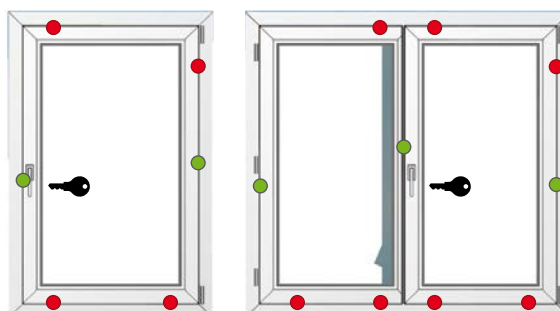

= Normálne uzamykacie časti

= Bezpečnostné uzamykacie časti

RC 1 N

Hrúbikové čapy fixujú okenné krídlo bezpečne do rámu vďaka 4-bodovému uzamknutiu. Spoločne s uzamykateľnou kľučkou ako aj so štulpovým zámkom pri 2-krídlovom okne spĺňajú okná s týmito bezpečnostnými opatreniami triedu bezpečnosti RC 1 N.