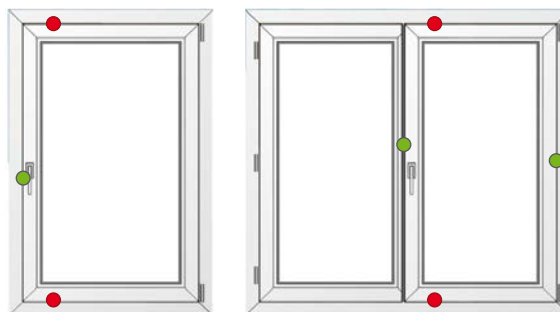

Zvonku aj zvnútra.

Môj Pocit bezpečia

Úrovně zabezpečenia

(RC triedy podľa EN 1627-30)

Základná bezpečnosť

Izolačné sklo už v štandarde vlepujeme do krídla po celom jeho obvode. Tabuľa skla sa preto nedá z krídla vytlačiť von a okno je odolnejšie proti vlámaniu. Pevná stredová prepážka výrazne obmedzuje prístup náradia na vypáčenie celého krídla z rámu. V základnej verzii montujeme dva bezpečnostné uzamykacie čapy v tvare hríbika.

= Normálne uzamykacie časti

= Bezpečnostné uzamykacie časti