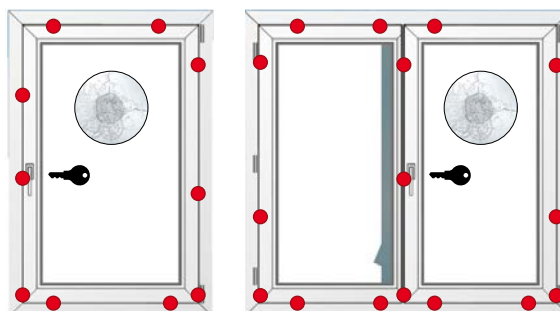

RC 2

Na rozdiel od triedy RC 2 N, musí mať okno v tejto triede aj bezpečnostné zasklenie P4A podľa normy EN 356. takto zabezpečené okná ponúkajú vysoký stupeň ochrany a bezpečnosti pre oblasti ohrozené vlámaním, predovšetkým v prízemných podlažiach.