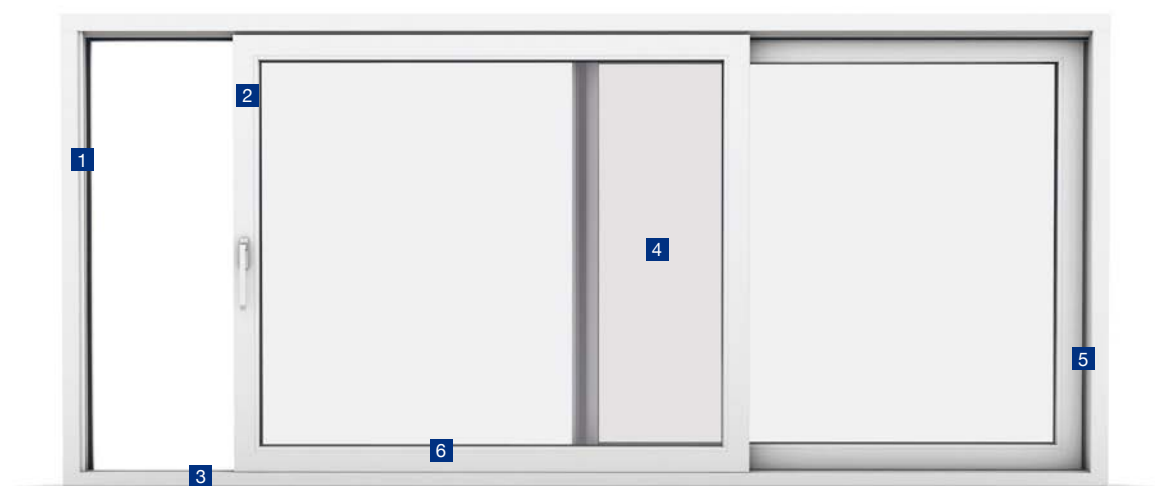

Technické údaje

1 Moderný dizajn

Inovatívne zdvížno-posuvné dvere s nízkou pohľadovou výškou. Možnosť doplniť o hliníkový klip.

2 Vynikajúca tepelná izolácia

Spojením plastového 5-komorového profilu a izolačného trojskla dosahujeme mimoriadne hodnoty tepelnej izolácie.

3 Bez prekážok

Bezbariérový prah s vysokým stupňom izolácie a tesnosti.

4 Multifunkčné sklá

Bezpečnostné izolačné sklá okrem tepelnej izolácie poskytujú aj ochranu proti hluku. Sklá s optimálnym solárnym faktorom prispievajú k energeticky hospodárnemu bývaniu.

5 Stabilita a spoľahlivosť

Veľkokorozmerné oceľové výstuhy zaručujú vysokú pevnosť a dlhodobú funkčnosť.

6 Optimálna tesnosť

Kvalitné obvodové tesnenie a ďalšie tesniace prvky zaručujú vysokú vodotesnosť a izoláciu voči chladnému vzduchu a prefukovaniu aj po mnohých rokoch.

7 XL-optic

Veľmi úzky profil a integrované rámové zasklenie fixnej časti umožňuje získať maximum svetla.