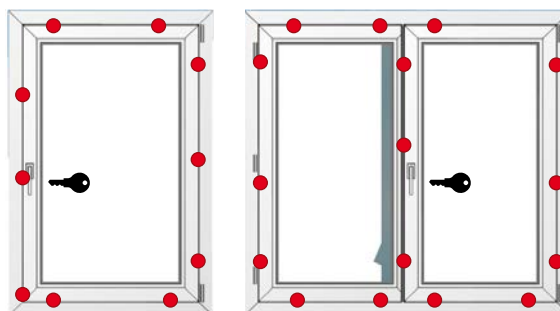

RC 2 N

V tejto bezpečnostnej triede musí okno odolať minimálne 3 minútam fyzického násillia zlodca, ktorý používa jednoduché náradie na páčenie (napr. skrutkovač, kliešte). Okno musí byť vybavené certifikovanou okennou kľučkou so zámkom alebo blokovacím tlačidlom s odolnosťou 100 Nm. Pod kľučku je vložená podložka, zabráňujúca jej odvrtaniu.