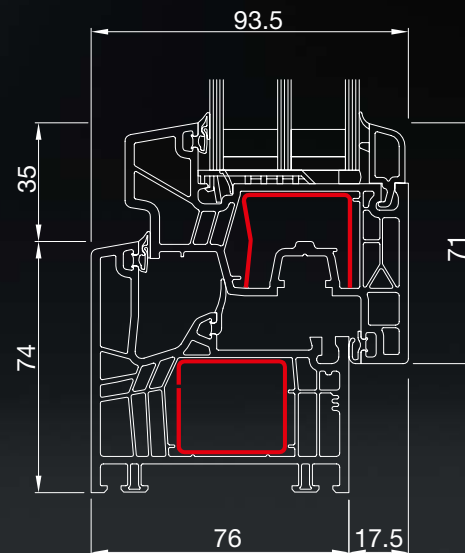

OPTIM HL
v laminácii Mattex Shine Beige