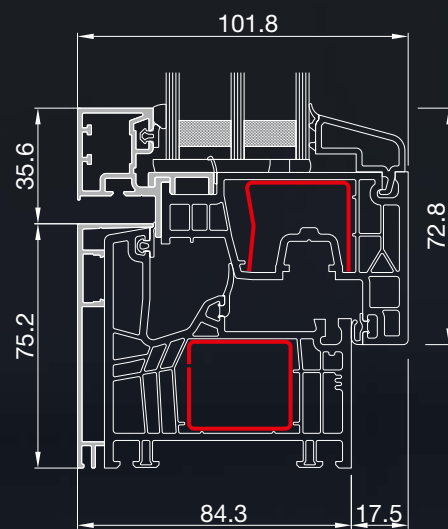

OPTIM FL
v laminácii Antracit hladký
a Woodec Turner Oak Amber