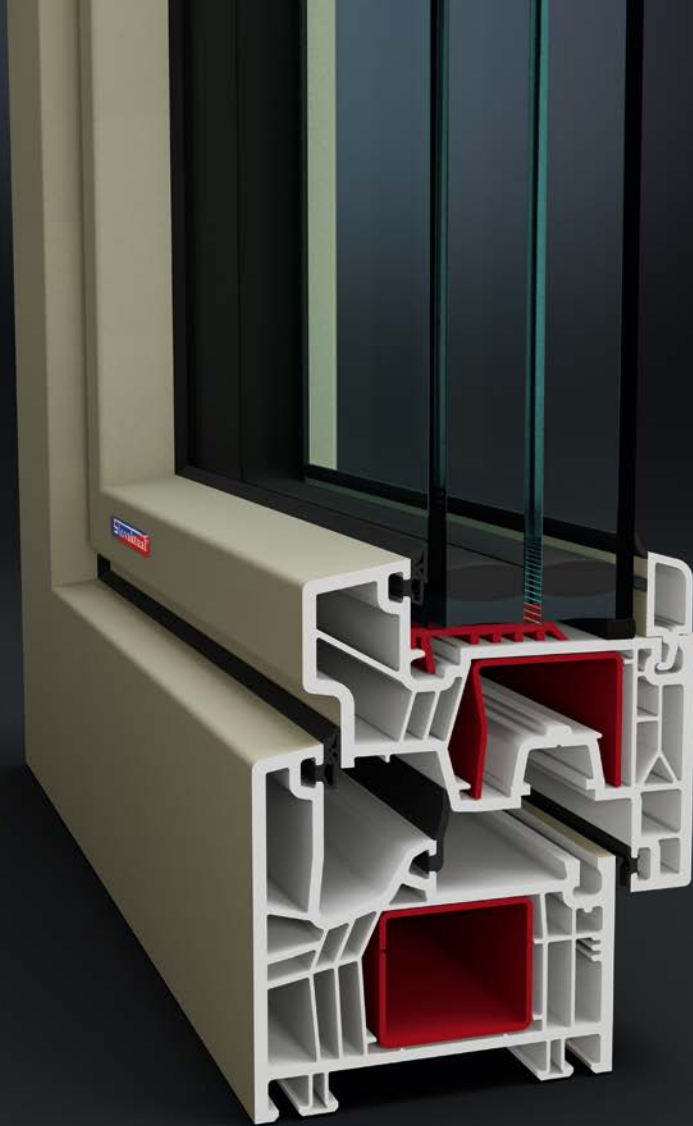

OPTIM HL
v laminácii Mattex Shine Beige