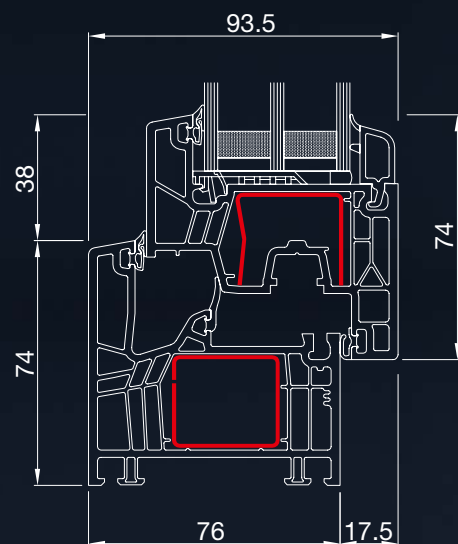

OPTIM CL
v laminácii Mattex Shine Grey Aluminium