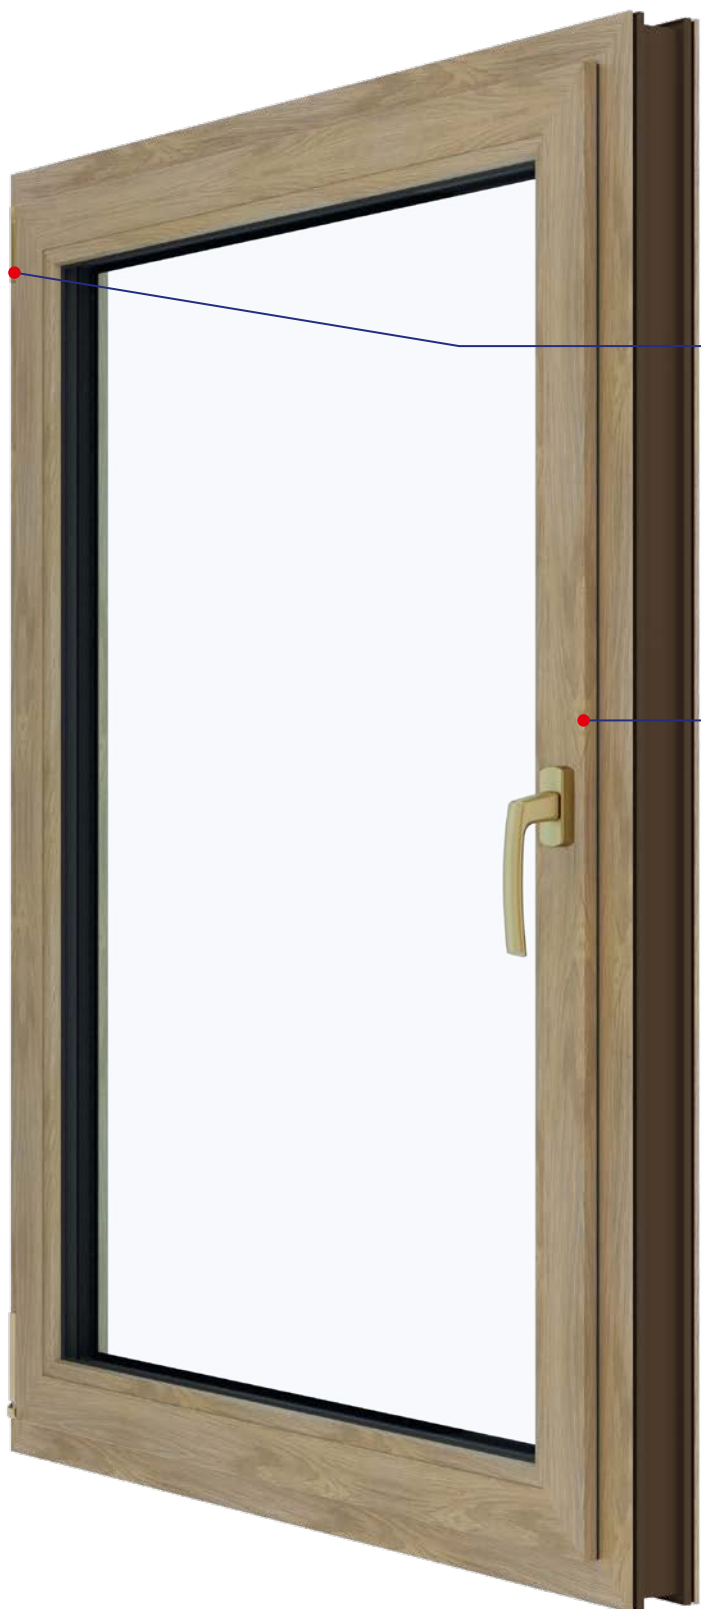

Pri výbere okien sa oplatí pozerať nielen na cenu, ale aj na to, čo všetko v nej skutočne dostávate. Niektoré ponuky začínajú len tým najnutnejším – a za dôležité prvky si treba priplatiť.

V Slovaktuale veríme, že okno musí byť kvalitné už v základe. Preto je u nás samozrejmosťou to, čo možno inde nájdete ako nadštandardnú výbavu. Pretože chceme, aby okno spoľahlivo slúžilo nielen dnes, ale aj o desaťročia.

Viac svetla v interiéri

Vďaka odolnému kovaniu s nosnosťou až do 130 kg si môžete dopriať väčšie presklenia, čím získate viac denného svetla a vzdušnejší priestor.

Dlhá životnosť

Vďaka modernému izolačnému sklu sú krídla okien ľahšie*, menej zaťažujú kovanie a dlhodobo si zachovávajú bezchybnú funkčnosť.

Vysoká kvalita použitých materiálov a pánty s nosnosťou až do 130 kg zabezpečujú dlhodobú stabilitu, spoľahlivosť a hladký chod okien aj po rokoch používania.

Ohľaduplnosť k prírode

Slovaktual je od roku 2021 súčasťou skupiny DOVISTA, ktorá sa riadi vedecky podloženými cieľmi pre znížovanie uhlíkovej stopy. Skupina sa zaviazala znížiť emisie z vlastnej výroby o 42 % do roku 2030 a do roku 2050 až o 90 %, v súlade s iniciatívou Science Based Targets (SBTi).

Výberom okien Slovaktual podporujete výrobu, ktorá myslí na budúcnosť a koná s ohľadom na ochranu životného prostredia.